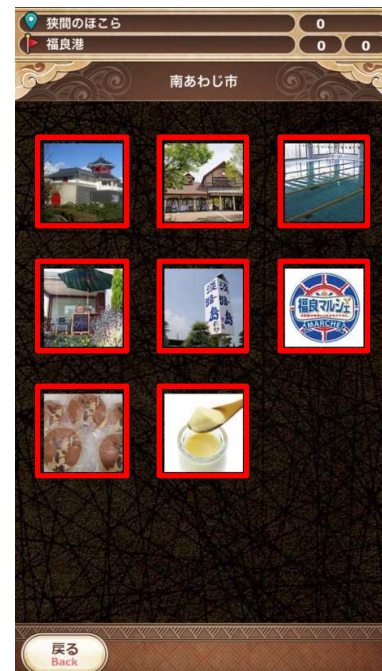

お店側で対応をお願いします!

こちらをタップ

クーポン利用完了ボタンをタップすると、端末からクーポンが消えます。

淡路島日本遺産RPG「はじまりの島」
クーポンのご利用について(利用者)

①メニューボタンをタップ
アプリを起動し、メニューボタンをタップして下さい。

②クーポンボタンをタップ
画面右上のクーポンボタンをタップして下さい。

③ご希望の場所をタップ
行きたいお店がある場所のボタンをタップして下さい。

④ご希望のお店をタップ
クーポンを利用するお店の写真をタップして下さい。

⑤クーポン画面の提示
こちらの画面を、お店の方に見せて下さい。

⑥クーポンの利用完了
お店の方が、画面右下のクーポン利用完了ボタンをタップして完了。

クーポンをご活用いただき、お得に淡路島観光をお楽しみください。