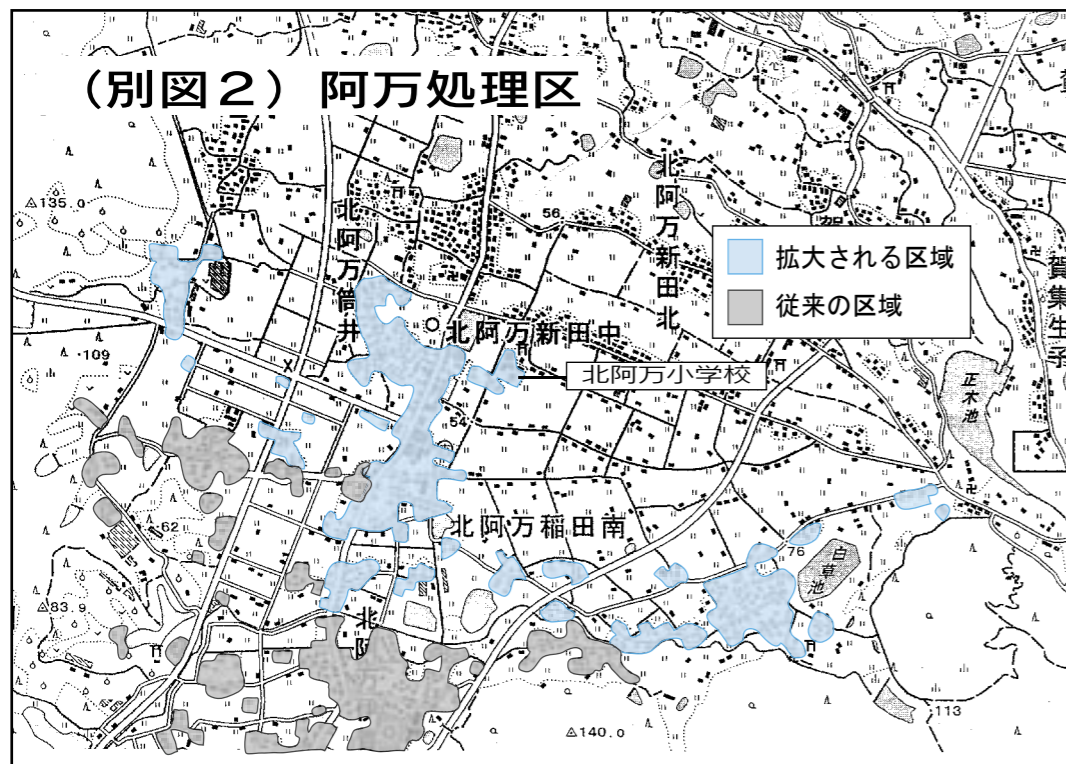

広田・北阿万地区 下水道処理区域が拡大

【別図2】
一部・みどりが丘の全域）

接続する宅地内の排水設備工事をお願いします。
なお、早期に接続された方には、特典として下水道基本料金が二年間または一年間免除されます。詳しくは十六ページに掲載していますのでご

ご覧ください。

■問い合わせ
企業経営課（南淡庁舎）
50・3037

7・3は、きっぱり意思を伝えよう。自分の未来のことだから。 7月 3日(日) 兵庫県知事選挙 投票時間 午前7時～午後8時

●投票参加呼びかけ4つの運動

1. 1 投票日マーク運動
   投票日を忘れないように、カレンダーの7月3日(日)（兵庫県知事選挙投票日）に赤丸を入れましょう。
2. 2 投票参加ひと声運動
   投票に行くよう、友人、知人に呼びかけましょう。
3. 3 投票誘い合わせ運動
   投票日には、家族はもちろんのこと隣近所の方々に誘い合わせて投票に行きましょう。
4. 4 期日前投票活用運動
   期日前投票制度が導入され投票がしやすくなりました。投票日当日に仕事、買い物、レジャーなどの予定のある方は、期日前投票を活用しましょう。

7月24日(日) 南あわじ市農業委員会委員選挙 投票時間 午前7時～午後8時 告示日（立候補届出日）は7月17日(日)です

●農業委員会委員選挙の選挙区について

農業委員会委員選挙は、次のとおり選挙区制を導入しています。各選挙区の選挙により選ばれる農業委員会委員の定数は次のとおりです。

- 第1選挙区（旧緑町の区域）： 4人
- 第2選挙区（旧西淡町の区域）： 6人
- 第3選挙区（旧三原町の区域）： 12人
- 第4選挙区（旧南淡町の区域）： 8人

※立候補者が定数を超えなかった選挙区は無投票となります。

●投票日当日の投票所について

地区によっては、一般選挙と投票所が異なります。必ず入場券記載の投票所をご確認の上、投票を行ってください。

●期日前投票のご案内

期日前投票の受付は、7月18日(月)～23日(土)の毎日、午前8時30分～午後8時までで行います。各選挙区の期日前投票所は次のとおりとなっています。

- 第1選挙区（旧緑町）： 市役所緑庁舎
- 第2選挙区（旧西淡町）： 市役所西淡庁舎
- 第3選挙区（旧三原町）： 三原公民館
- 第4選挙区（旧南淡町）： 南淡公民館

他の選挙区の期日前投票所では投票できませんのでご注意ください（例えば、第1選挙区の有権者が期日前投票を行う場合は、緑庁舎のみです）。

無投票となった選挙区では投票所・期日前投票所を開設しません

新シリーズ・防災ひとことメモ 家具の配置・転倒防止を 考えていますか？

まちづくり・防災課
☎50-3035

阪神・淡路大震災では、亡くなった方の何と約八割が、たんすなど重い家具で胸部などを圧迫され窒息する「圧死」でした。
家具の固定や配置を考えておくことは、防災対策の第一歩です。大切な家族を助けようとしても自分が死んでしまつては何もできません。人を助ける前に自分は大丈夫ですか！

●ケース2
高い家具が倒れてきたが、転倒しない低い家具のそばで寝ていたため、スペースができて、助かった。