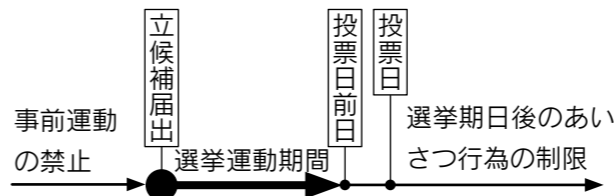

選挙管理委員会事務局 ☎43-5004

◆すべての人に禁止されている選挙運動

- ★買収、★戸別訪問
- ★署名運動、★人気投票の公表
- ★飲食物の提供 (ただしお茶や通常用いられる程度の茶菓子等は除かれる)
- ★選挙運動のため自動車を連ねたり、隊列を組んで往来する等、氣勢を張る行為
- ★連呼行為 (ただし個人演説会や街頭演説の場所、午前8時から午後8時まで選挙運動用自動車の上での連呼行為は認められます)
- ★文書図画の回覧行為