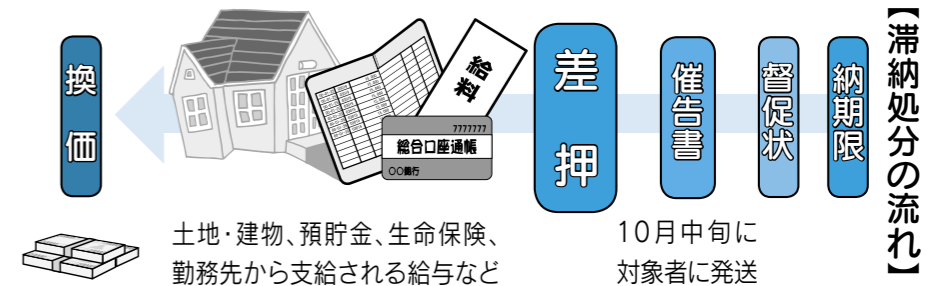

平成23年度南あわじ市の差押等の実績

差押区分	件数
不動産	8
債権(給与・生命保険等)	328
車両	5
その他	2
交付要求	35
合計	378