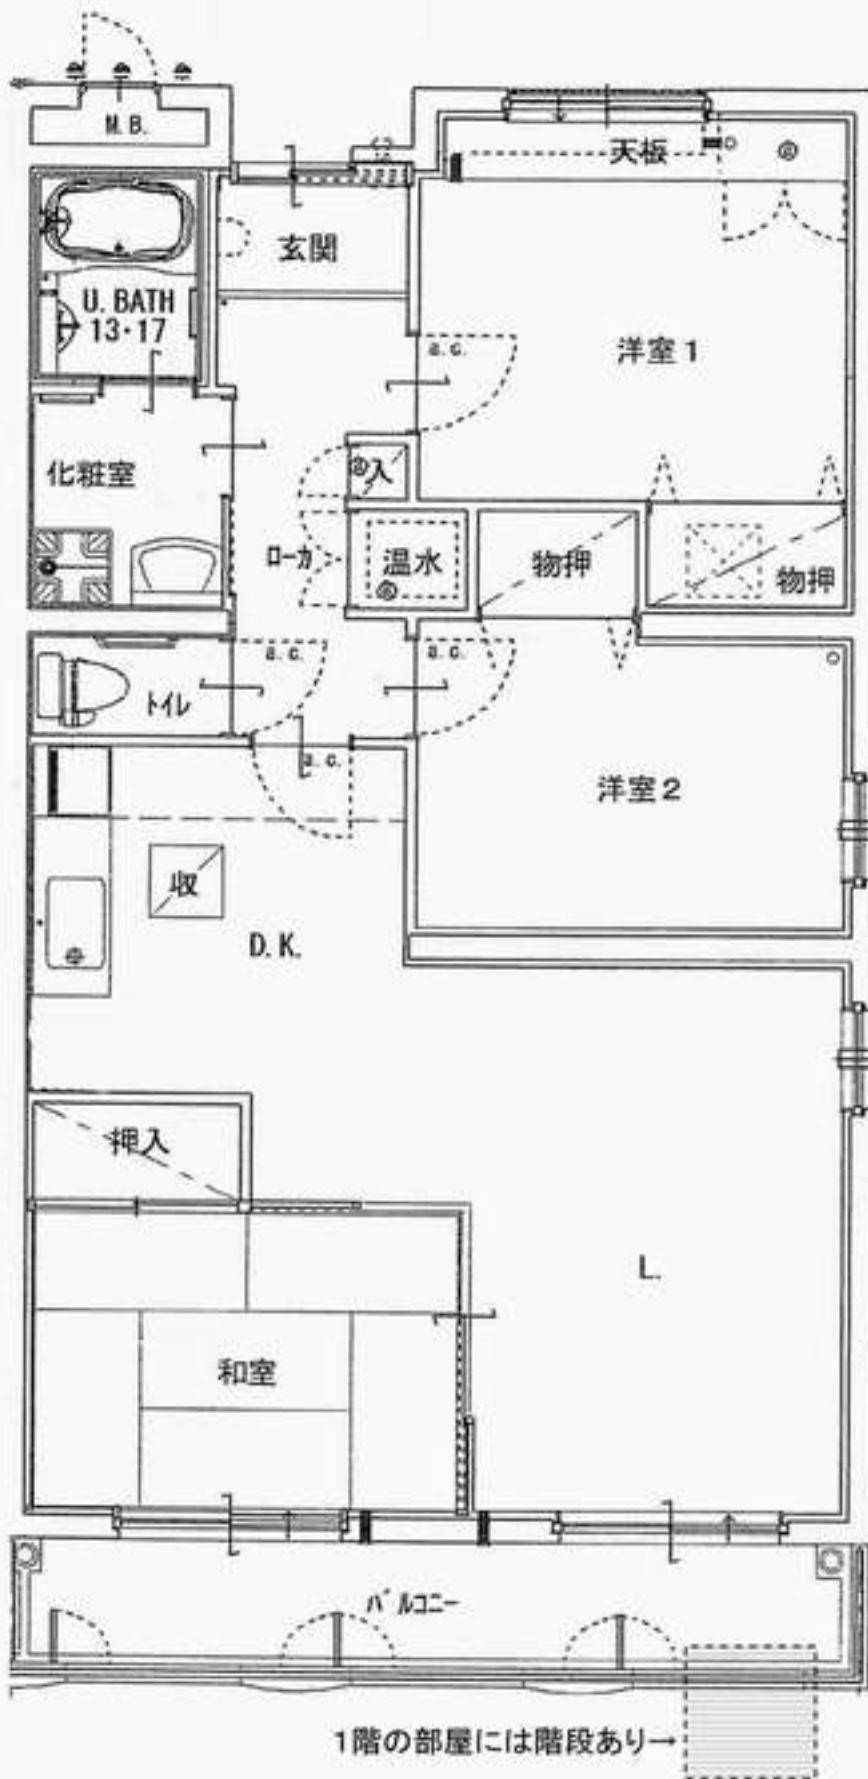

しづおり第2 特公賃貸住宅

外観

玄関(引戸)

バスルーム

リビングからキッチン方向

←和室
キッチン→

←洗面台

↑IH調理器

↓トイレ

↑電気温水器