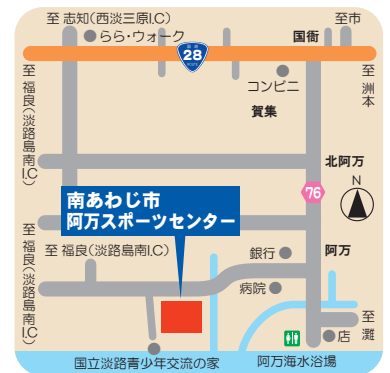

ご利用のご案内

- 開館 火曜日～日曜日
- 時間 午前9時～午後10時
- 休館日 毎週月曜日 (月曜日が祝日の時は、翌日が休館日となります。)
年末年始 (12月29日～翌年1月3日)
- 用途 スポーツ活動や大会、イベントの開催、学生のスポーツ合宿など。

南あわじ市賀集スポーツセンター

お問合せ 南あわじ市賀集1031番地 ☎0799-54-0779

●外館

DATE

体育館

■面積 729㎡
28m×27m