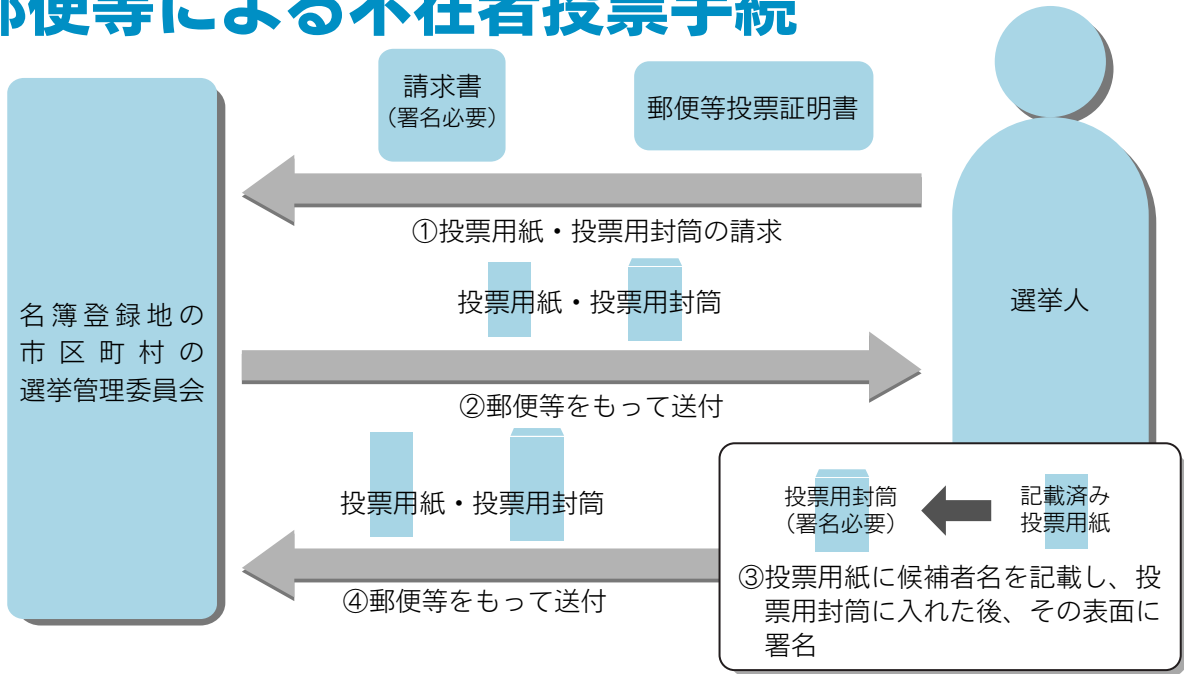

郵便等による不在者投票手続

みんなで投票、明るい選挙。

大切な一票を有効に使いましょう。