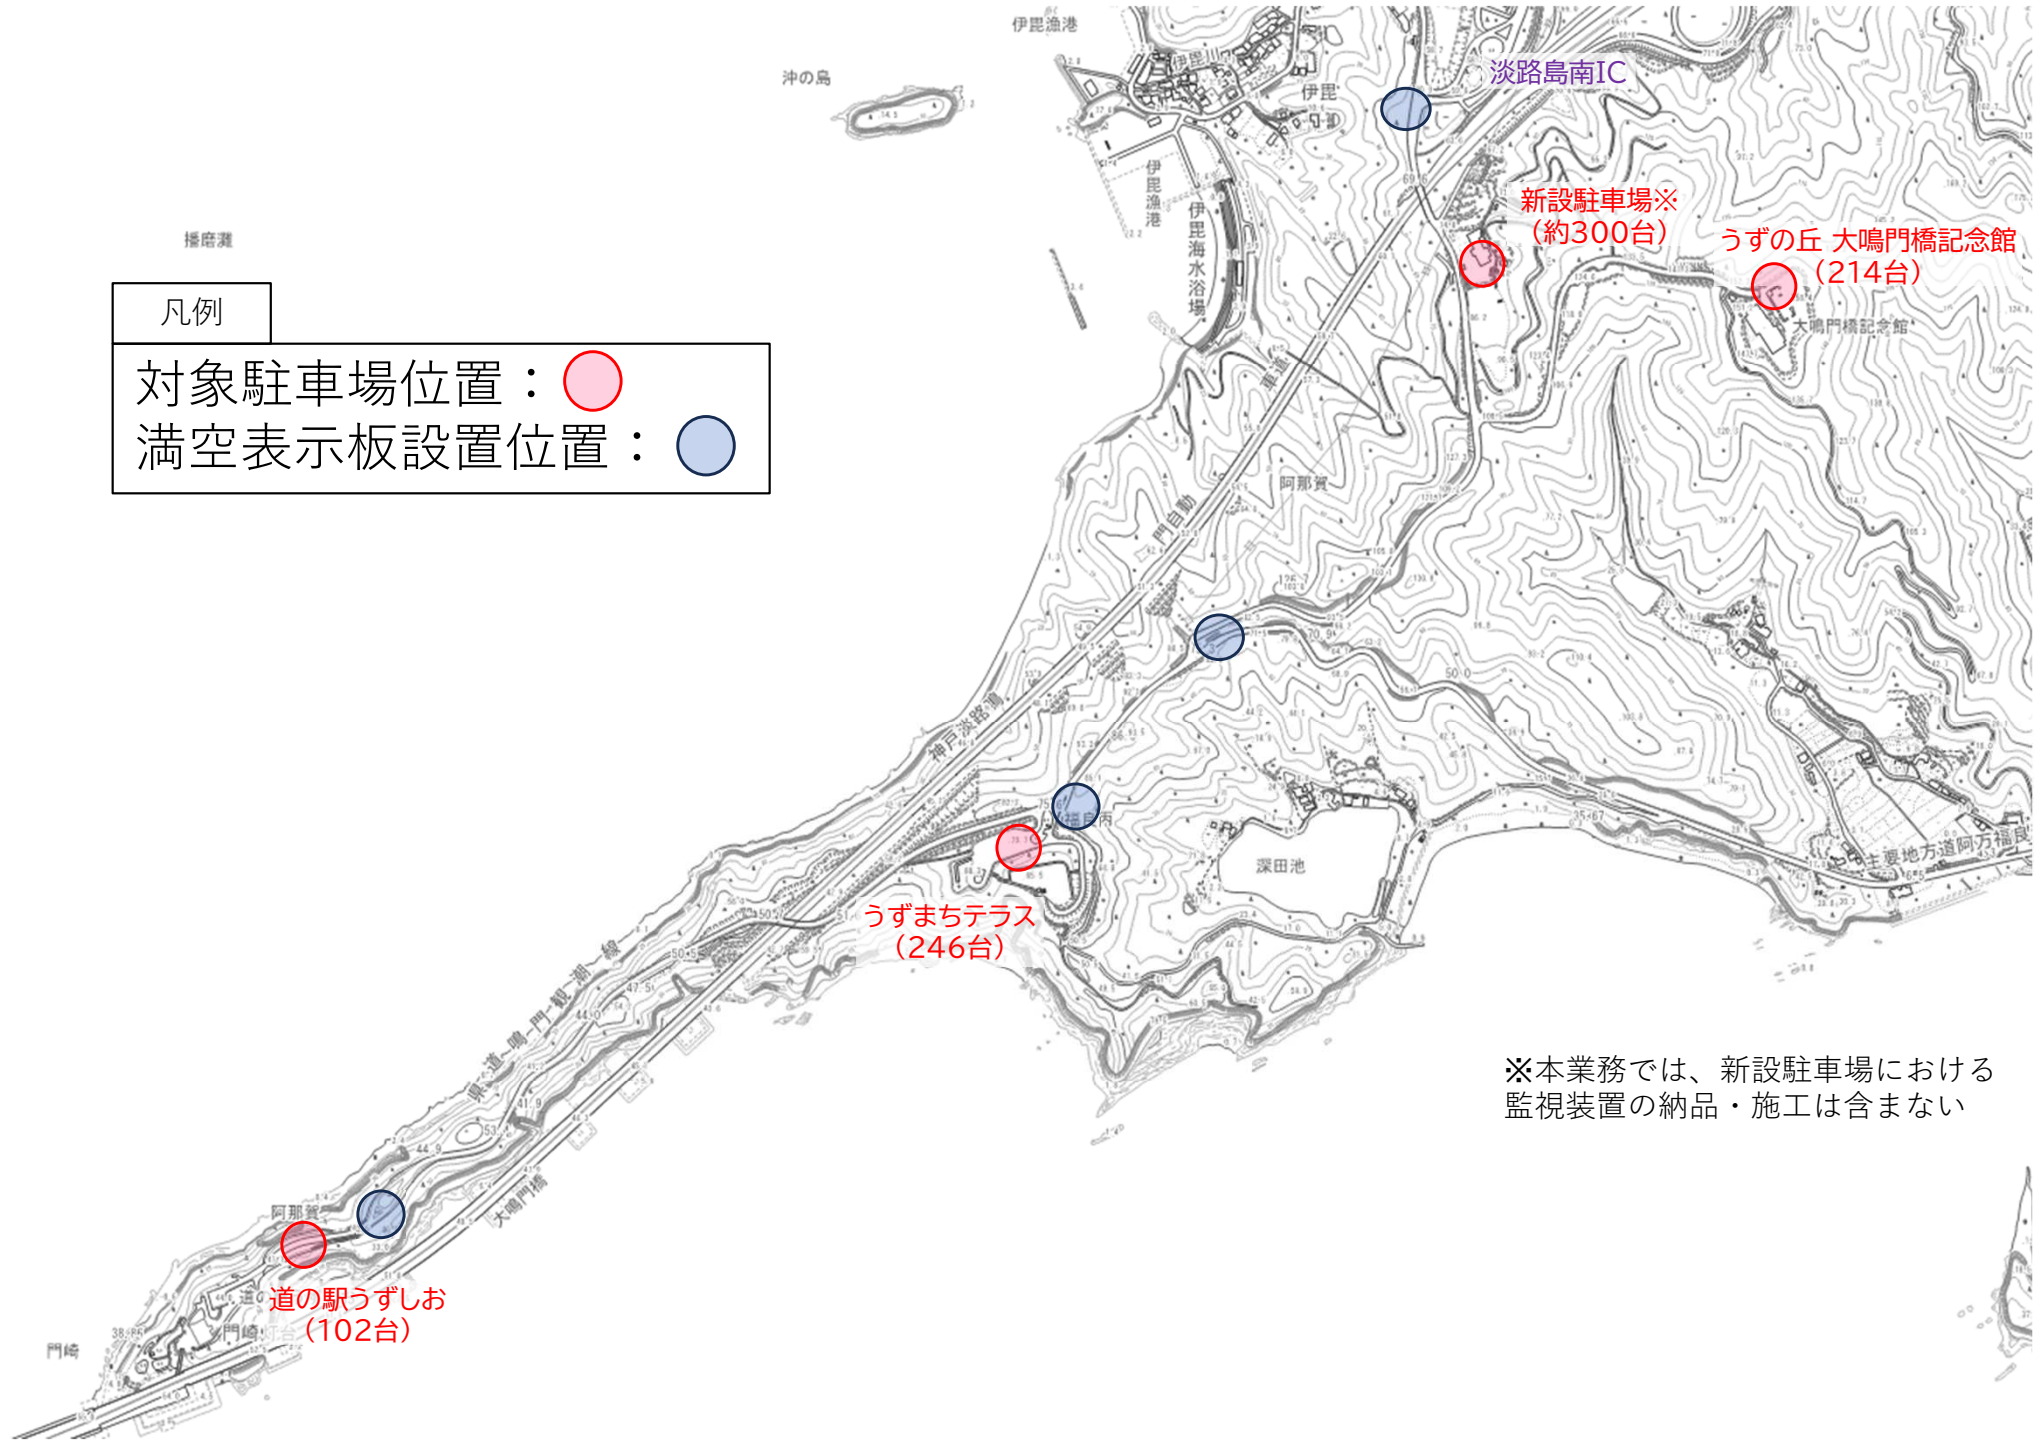

# 大鳴門橋周辺駐車場満空表示システム施工箇所(案)

凡例

対象駐車場位置：●

満空表示板設置位置：●

※本業務では、新設駐車場における監視装置の納品・施工は含まない