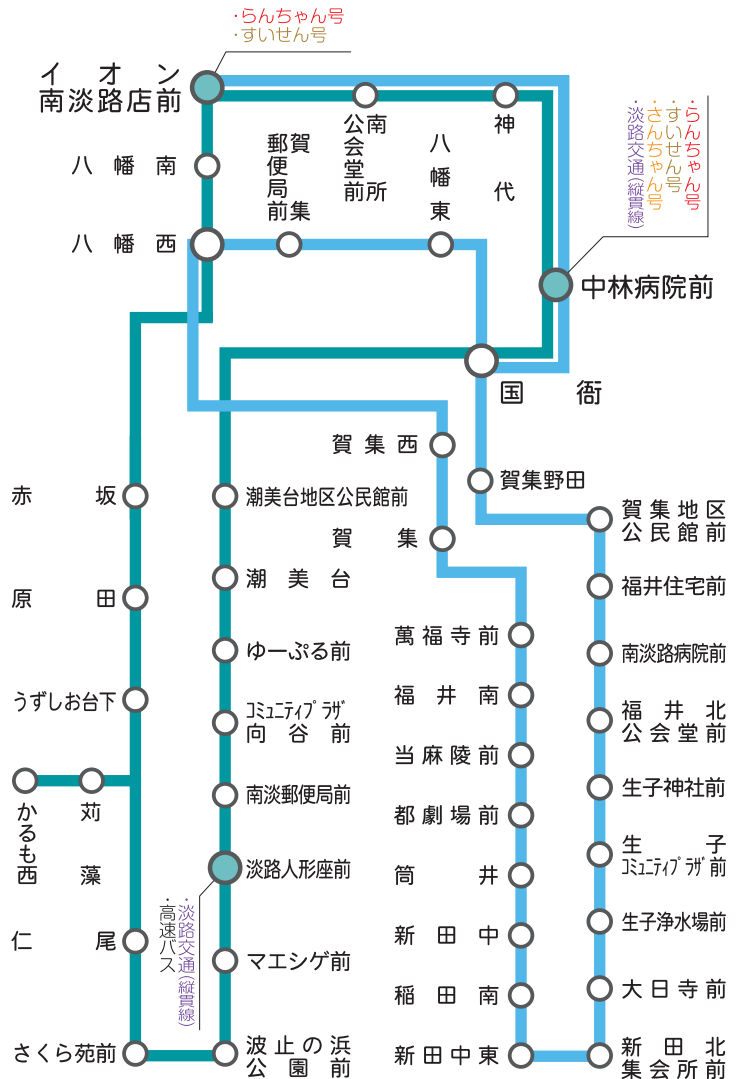

反時計回り

	2便	4便	7便	8便
イオン南淡路店前	8:35	10:35	14:00	15:00
八幡南	8:36	10:36	14:01	15:01
八幡西	8:37	10:37	14:02	15:02
赤坂	8:41	10:41	14:06	15:06
原田	8:43	10:43	14:08	15:08
うずしお台下	8:44	10:44	14:09	15:09
苺藻	8:47		14:12	
かるも西	8:50		14:15	
苺藻	8:53	↓	14:18	↓
仁尾	8:56	10:45	14:21	15:10
さくら苑前	8:57	10:46	14:22	15:11
波止の浜公園前	8:58	10:47	14:23	15:12
マエシゲ前	8:59	10:48	14:24	15:13
淡路人形座前	9:00	10:49	14:25	15:14
南淡郵便局前	9:01	10:50	14:26	15:15
コミュニティガ向谷前	9:03	10:52	14:28	15:17
向谷南	9:04	10:53	14:29	15:18
ゆーぶる前	↓	10:56	14:32	15:21
潮美台	9:08	10:59	14:35	15:24
潮美台地区公民館前	9:09	11:00	14:36	15:25
国衙	9:15	11:06	14:42	15:31
中林病院前	9:17	11:08	14:44	15:33
神代	9:18	11:09	14:45	15:34
南所公会堂前	9:20	11:11	14:47	15:36
イオン南淡路店前	9:23	11:14	14:50	15:39

※交通事情により、多少の遅れがございますのでご了承ください。

賀集ルート

反時計回り

	1便	3便
イオン南淡路店前	9:00	15:00
中林病院前	9:06	15:06
国衙	9:08	15:08
八幡東	9:10	15:10
賀集郵便局前	9:11	15:11
八幡西	9:13	15:13
賀集西	9:15	15:15
賀集	9:16	15:16
萬福寺前	9:17	15:17
福井南	9:18	15:18
当麻陵前	9:19	15:19
都劇場前	9:20	15:20
筒井	9:21	15:21
新田中	9:22	15:22
稲田南	9:23	15:23
新田中東	9:24	15:24
新田北集会所前	9:25	15:25
大日寺前	9:26	15:26
生子浄水場前	9:27	15:27
生子コミュニティガ前	9:28	15:28
生子神社前	9:29	15:29
福井北公会堂前	9:30	15:30
南淡路病院前	9:32	15:32
福井住宅前	9:33	15:33
賀集地区公民館前	9:34	15:34
賀集野田	9:36	15:36
国衙	9:37	15:37
中林病院前	9:39	15:39
イオン南淡路店前	9:45	15:45

時計回り

	2便	4便
イオン南淡路店前	11:30	17:00
中林病院前	11:36	17:06
国衙	11:38	17:08
賀集野田	11:39	17:09
賀集地区公民館前	11:41	17:11
福井住宅前	11:42	17:12
南淡路病院前	11:43	17:13
福井北公会堂前	11:45	17:15
生子神社前	11:46	17:16
生子コミュニティガ前	11:47	17:17
生子浄水場前	11:48	17:18
大日寺前	11:49	17:19
新田北集会所前	11:50	17:20
新田中東	11:51	17:21
稲田南	11:52	17:22
新田中	11:53	17:23
筒井	11:54	17:24
都劇場前	11:55	17:25
当麻陵前	11:56	17:26
福井南	11:57	17:27
萬福寺前	11:58	17:28
賀集	11:59	17:29
賀集西	12:00	17:30
八幡西	12:02	17:32
賀集郵便局前	12:04	17:34
八幡東	12:05	17:35
国衙	12:07	17:37
中林病院前	12:09	17:39
イオン南淡路店前	12:15	17:45