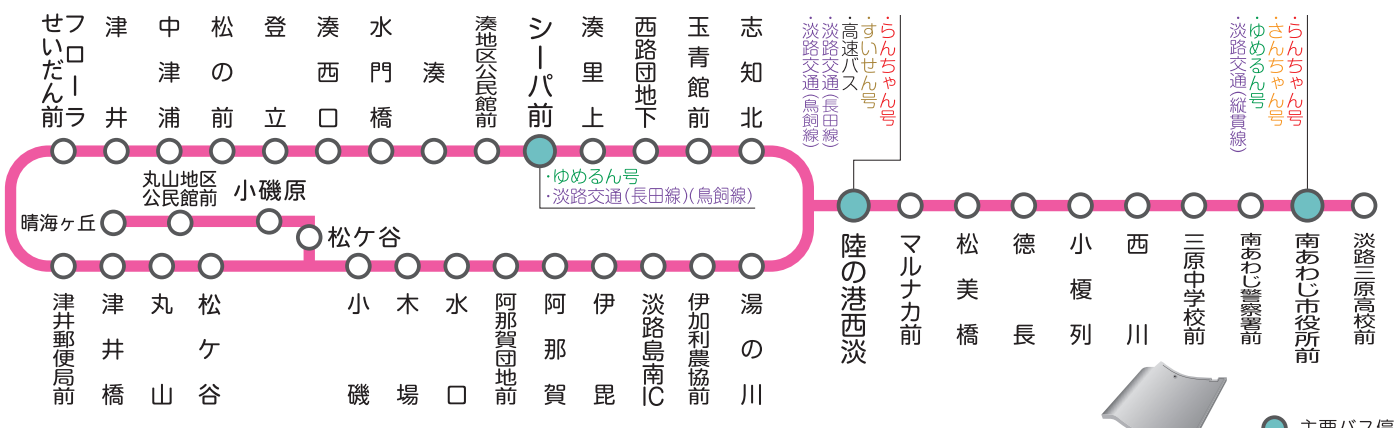

西循環線(せい太くん号)

時計回り

	(ワゴン車)													
	1便	2便	3便	5便	8便	9便	10便	13便						
淡路三原高校前			8:15											
南あわじ市役所前			8:21											
南あわじ警察署前			8:22											
三原中学校前			8:23											
西川			8:24											
小榎列			8:25											
徳長			8:26											
松美橋			8:28											
マルナカ前			8:30											
陸の港西淡	6:05	7:00	8:35	9:55	11:15	13:00	14:05	16:30						
湯の川	↓	↓	8:45	10:05	11:25	13:10	14:15	16:40						
伊加利農協前	6:14	7:09	8:46	10:06	11:26	13:11	14:16	16:41						
淡路島南IC	↓	↓	↓	↓	↓	↓	↓	16:48						
伊那賀	↓	7:16	↓	10:13	11:33	↓	14:23	16:50						
阿那賀団地前	6:17	7:21	8:49	10:18	11:38	13:14	14:28	16:55						
阿那賀団地前	6:18	7:22	8:50	10:19	11:39	13:15	14:29	16:56						
水門橋	6:19	7:23	8:51	10:20	11:40	13:16	14:30	16:57						
木場	6:21	7:25	8:53	10:22	11:42	13:18	14:32	16:59						
小磯	6:22	7:26	8:54	10:23	11:43	13:19	14:33	17:00						
松ヶ谷			8:55	10:24	11:44	13:20	14:34	17:01						
小磯原			8:56	10:25	11:45	13:21	14:35	17:02						
丸山地区公民館前			8:58	10:27	11:47	13:23	14:37	17:04						
晴海ヶ丘			↓	10:30	11:50	↓	↓	17:07						
丸山地区公民館前			↓	10:33	11:53	↓	↓	17:10						
小磯原			9:00	10:35	11:55	13:25	14:39	17:12						
松ヶ谷	↓	↓	9:01	10:36	11:56	13:26	14:40	17:13						
丸山	6:23	7:27	9:02	10:37	11:57	13:27	14:41	17:14						
津井橋	6:29	7:33	9:08	10:43	12:03	13:33	14:47	17:20						
津井郵便局前	6:30	7:34	9:09	10:44	12:04	13:34	14:48	17:21						
フローラせいだん前	6:31	7:35	9:10	10:45	12:05	13:35	14:49	17:22						
津井	6:32	7:36	9:11	10:46	12:06	13:36	14:50	17:23						
中津浦	6:33	7:37	9:12	10:47	12:07	13:37	14:51	17:24						
松の前	6:34	7:39	9:14	10:48	12:08	13:38	14:52	17:25						
登立	6:35	7:40	9:15	10:49	12:09	13:39	14:53	17:26						
湊西口	6:38	7:43	9:18	10:52	12:12	13:42	14:56	17:29						
水門橋	6:39	7:44	9:19	10:53	12:13	13:43	14:57	17:30						
湊	6:42	↓	9:22	↓	12:16	↓	15:00	17:33						
湊地区公民館前	6:43	7:46	9:23	10:55	12:17	13:45	15:01	17:34						
シーパ前	↓	↓	9:24	10:56	12:18	13:46	15:02	17:35						
湊里上	6:44	7:47	9:26	10:58	12:20	13:48	15:04	17:37						
西路団地下	6:45	7:48	9:27	10:59	12:21	13:49	15:05	17:38						
玉青館前	6:46	7:49	9:28	11:00	12:22	13:50	15:06	17:39						
志知北	6:47	7:50	9:29	11:01	12:23	13:51	15:07	17:40						
陸の港西淡	6:50	7:52	9:32	11:04	12:26	13:54	15:10	17:43						
マルナカ前		↓												
松美橋		7:56												
徳長		7:57												
小榎列		7:58												
西川		7:59												
三原中学校前		8:00												
南あわじ警察署前		8:01												
南あわじ市役所前		8:02												
淡路三原高校前		8:11												