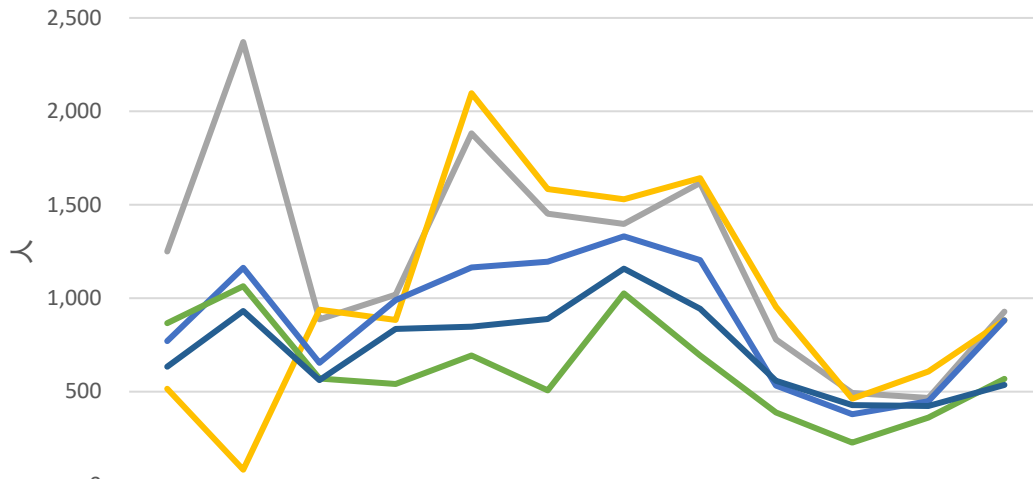

メガフロート 入込客数

	4	5	6	7	8	9	10	11	12	1	2	3
— R1	1,250	2,371	886	1,019	1,883	1,452	1,398	1,616	779	492	466	928
— R2	515	82	939	884	2,097	1,584	1,530	1,642	954	462	608	882
— R3	770	1,162	654	990	1,164	1,196	1,331	1,203	532	379	448	881
— R4	867	1,064	570	540	693	506	1,026	694	388	227	361	569
— R5	634	932	562	836	848	889	1,158	944	558	428	423	536

メガフロート 売上金額

	4	5	6	7	8	9	10	11	12	1	2	3
— R1	1,647	3,070	1,297	1,295	2,060	2,126	2,092	2,343	1,229	717	660	1,129
— R2	798	124	1,476	1,287	2,663	2,344	2,292	2,535	1,576	752	885	1,351
— R3	1,171	1,652	1,065	1,338	1,516	1,798	2,023	1,806	907	630	716	1,321
— R4	1,345	1,452	922	818	918	762	1,656	1,060	658	328	608	876
— R5	906	1,291	853	1,088	982	1,256	1,702	1,551	868	637	696	688