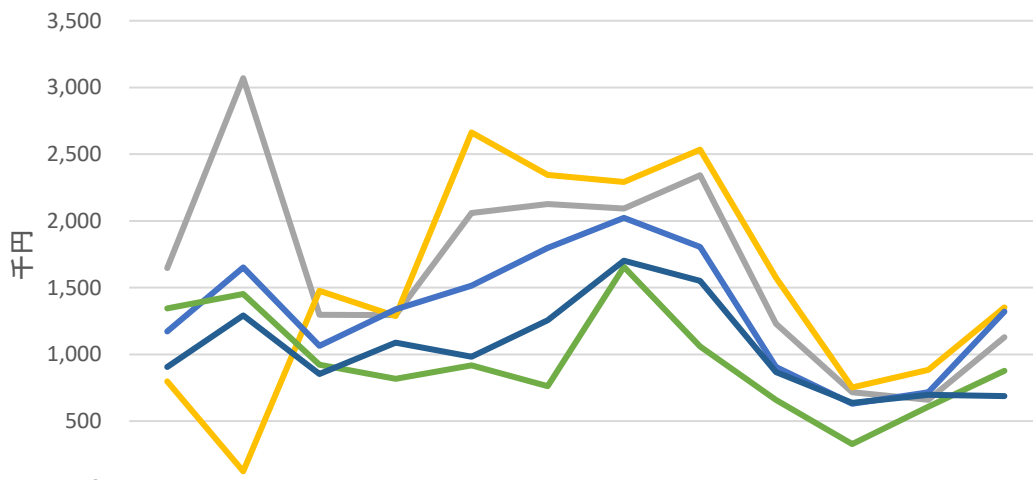

メガフロート 入込客数

	4	5	6	7	8	9	10	11	12	1	2	3
— R1	1,250	2,371	886	1,019	1,883	1,452	1,398	1,616	779	492	466	928
— R2	515	82	939	884	2,097	1,584	1,530	1,642	954	462	608	882
— R3	770	1,162	654	990	1,164	1,196	1,331	1,203	532	379	448	881
— R4	867	1,064	570	540	693	506	1,026	694	388	227	361	569
— R5	634	932	562	836	848	889	1,158	944	558	428	423	536

メガフロート 売上金額

	4	5	6	7	8	9	10	11	12	1	2	3
— R1	1,647	3,070	1,297	1,295	2,060	2,126	2,092	2,343	1,229	717	660	1,129
— R2	798	124	1,476	1,287	2,663	2,344	2,292	2,535	1,576	752	885	1,351
— R3	1,171	1,652	1,065	1,338	1,516	1,798	2,023	1,806	907	630	716	1,321
— R4	1,345	1,452	922	818	918	762	1,656	1,060	658	328	608	876
— R5	906	1,291	853	1,088	982	1,256	1,702	1,551	868	637	696	688