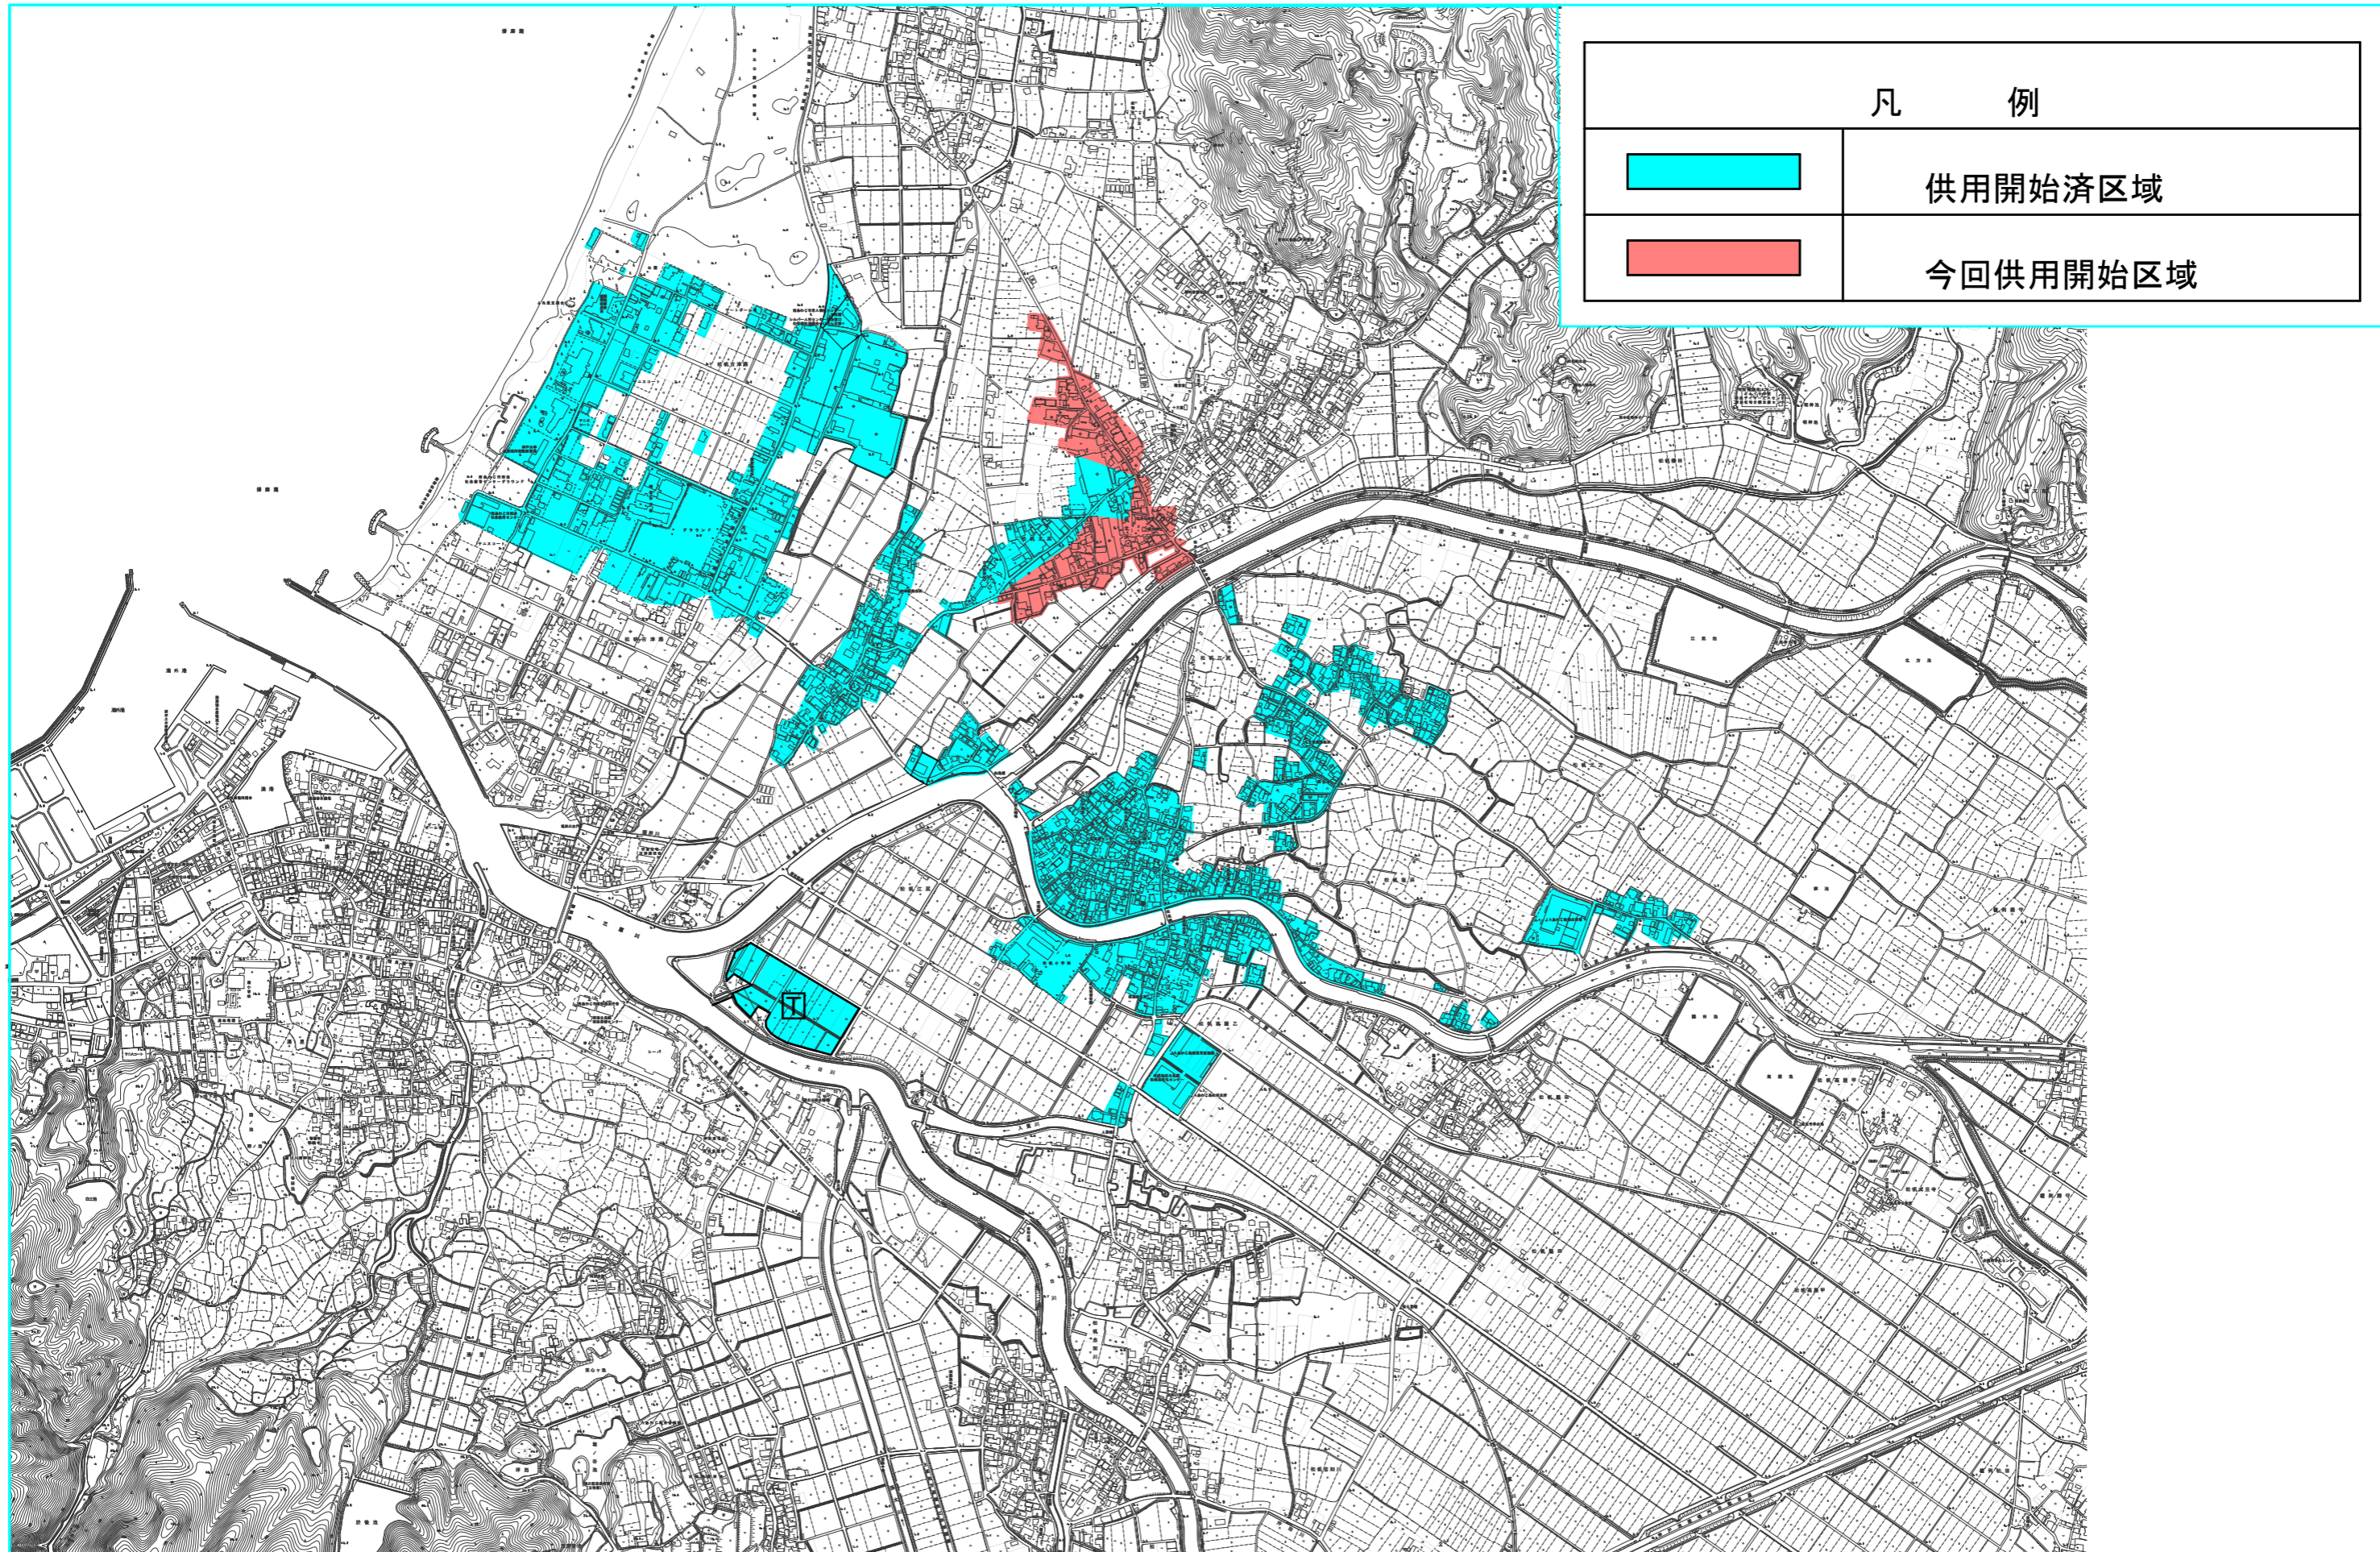

令和5年5月1日 供用開始区域【松帆・湊処理区】

凡 例	
	供用開始済区域
	今回供用開始区域