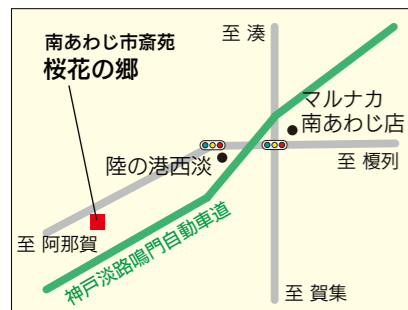

「南あわじ市斎苑 桜花の郷」位置図

4月1日より火葬場が移転します

環境課 ☎ 43-5214

「南あわじ市斎苑 桜花の郷」位置図