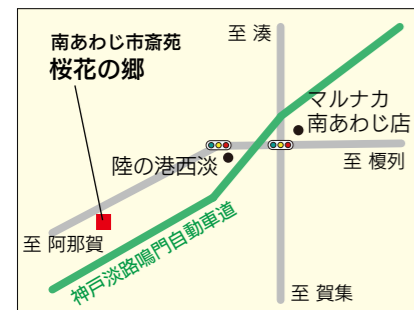

注意事項等
入山者、従事者は次の点に注意してください。
・銃器による捕獲活動時には、山林への立ち入りは控えてください。
・ワナは非常に危険ですので、設置の看板がある場所に近づかないでください。

捕獲活動従事者は、ワナには猟具ごとに標識を付け、銃撃時には猟犬の管理を徹底し、必ず矢先の安全確認を行うなど、事故や違反のない活動を徹底してください。

お知らせ

4月1日より火葬場が移転します

環境課 ☎ 43-5214

「南あわじ市斎苑 桜花の郷」位置図

「南あわじ市斎苑 桜花の郷」の外観

新火葬場として「南あわじ市斎苑 桜花の郷」が完成しました。4月1日より移転します。参列の際などお間違えのないようご注意ください。

▽所在地 南あわじ市桜花の郷1（陸の港西淡から車で約6分）
※詳しくは市ホームページをご覧ください

お知らせ

兵庫県議会議員選挙に関するお知らせ

市選挙管理委員会事務局 ☎ 43-5004

兵庫選挙管理委員会事務局よりお知らせ
3月31日告示、4月1日～8日期日前投票、4月9日投票の日程により行われます。選挙に関する情報は市ホームページや広報4月号などでお知らせします。