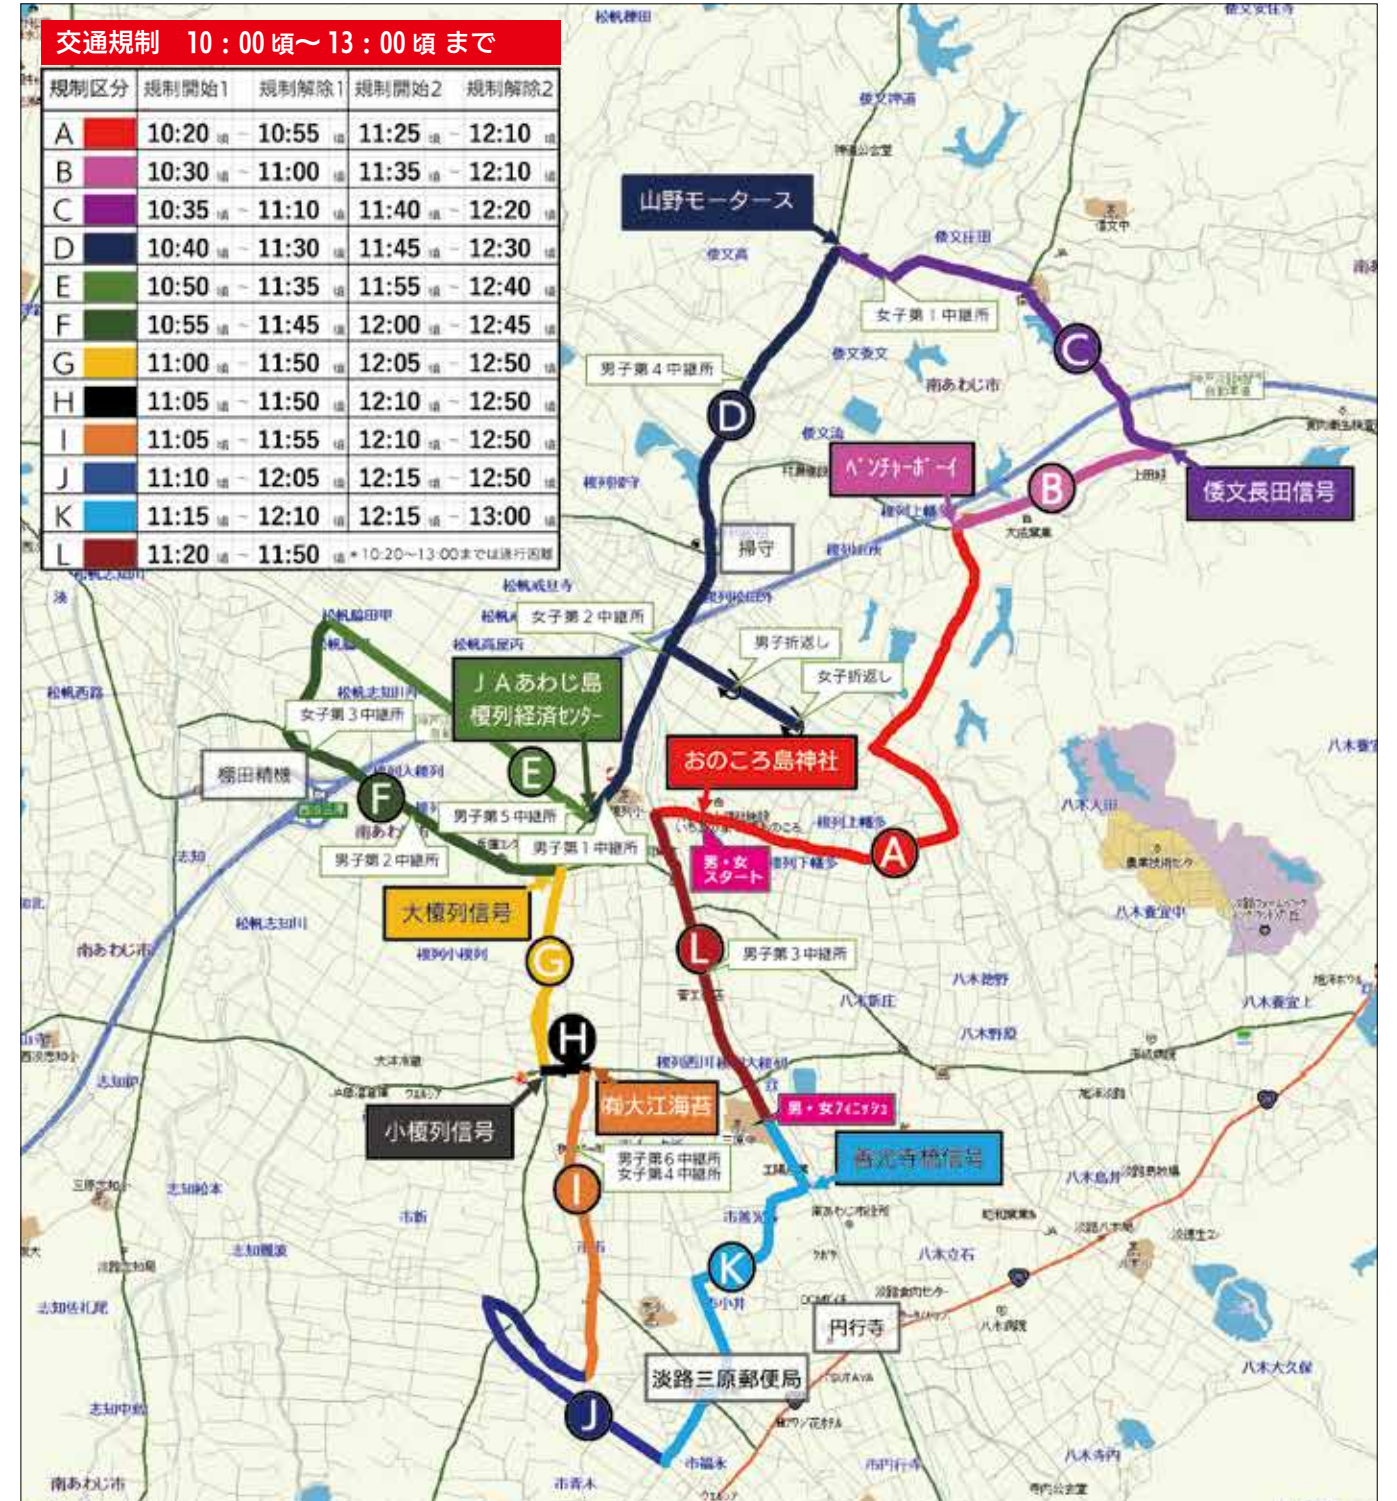

お知らせ

11月27日(日) らん・らんバスの運休、変更

☎市民協働課 ☎43-5244

近畿高校駅伝大会に伴い、大会当日は次のとおり運休、変更します。ご利用の際はご注意ください。

【運休】中央循環線(らんちゃん号) 時計回り5・6・7便、反時計回り5・6・7便

【運休】東循環線(さんちゃん号) 榎列・八木ルート7便、八木・市ルート8便、市・神代ルート6・9便

【運休】北循環線(ゆめらん号) 松帆ルート3便、倭文ルート5便

お知らせ

11月27日(日)開催 近畿高校駅伝大会に伴う交通規制について

☎同実行委員会事務局(体育青少年課内) ☎43-5246

11月27日(日)に近畿高校駅伝大会が開催されます。大会当日は、駅伝コースおよび周辺道路で交通規制が実施されます(下図参照)。ご迷惑をおかけしますが、選手が安全に競技できるように、ご理解、ご協力をお願いします。
※規制開始・解除時間は概ねの時間です

大会概要

【開始時間】男子 10:30、女子 10:40
【コース】おのころ島神社→倭文→榎列→市→三原中学校(男子は2周)