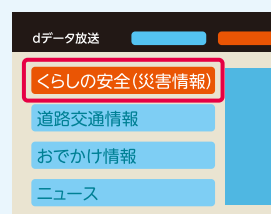

#### 【利用可能な電話】

一般電話(プッシュ回線、ダイヤル回線)、公衆電話、携帯電話、INSネット64・1500、メンバーズネット、災害時特設公衆電話

### テレビdボタン(データ放送の使い方)

1 テレビの電源を入れリモコンの「d(データ放送)」ボタンを押す。

2 リモコンの矢印で必要な情報に合わせ「決定」を押す。

※テレビのリモコンの一例です

※表示される情報は放送局によって異なります