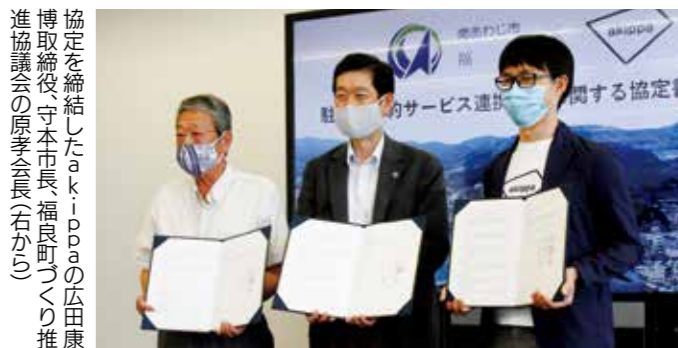

遊休地の有効活用を駐車場不足の解消に向け協定

福良地区で遊休地を駐車場として活用しようと、6月29日に南あわじ市と福良町づくり推進協議会、インターネットサービス会社「akippa(アキッパ)」の3者が協定を締結しました。同地区では、休日に観光スポット周辺の駐車場が不足する一方、町中には遊休地が増えています。同社は駐車場の空き情報を会員向

けに提供しており、土地のオーナーは空き地や休業日の店舗駐車場などを登録すると、利用されたときに料金が支払われます。今回の協定により、駐車場不足の解消や町中への観光客の誘導をめざします。遊休地の登録に興味のある人は、商工観光課(☎43・5221)までお問合せください。

花みどりフェア 今秋にプレイイベントを実施

新型コロナウイルスの影響により、今年秋の開催を見送り、来年春と秋に開催することとなった「花みどりフェア」。今秋は感染防止対策を講じた上でプレイイベントが実施されます。プレイイベントは9月19日(土)〜11月中旬に開催され、LEDフラワーによる夜の演出など、さまざまなイベントが随時行われます。

同フェアは来年春の3月20日(土)〜5月30日(日)、秋の9月18日(土)〜10月31日(日)に開催されます。