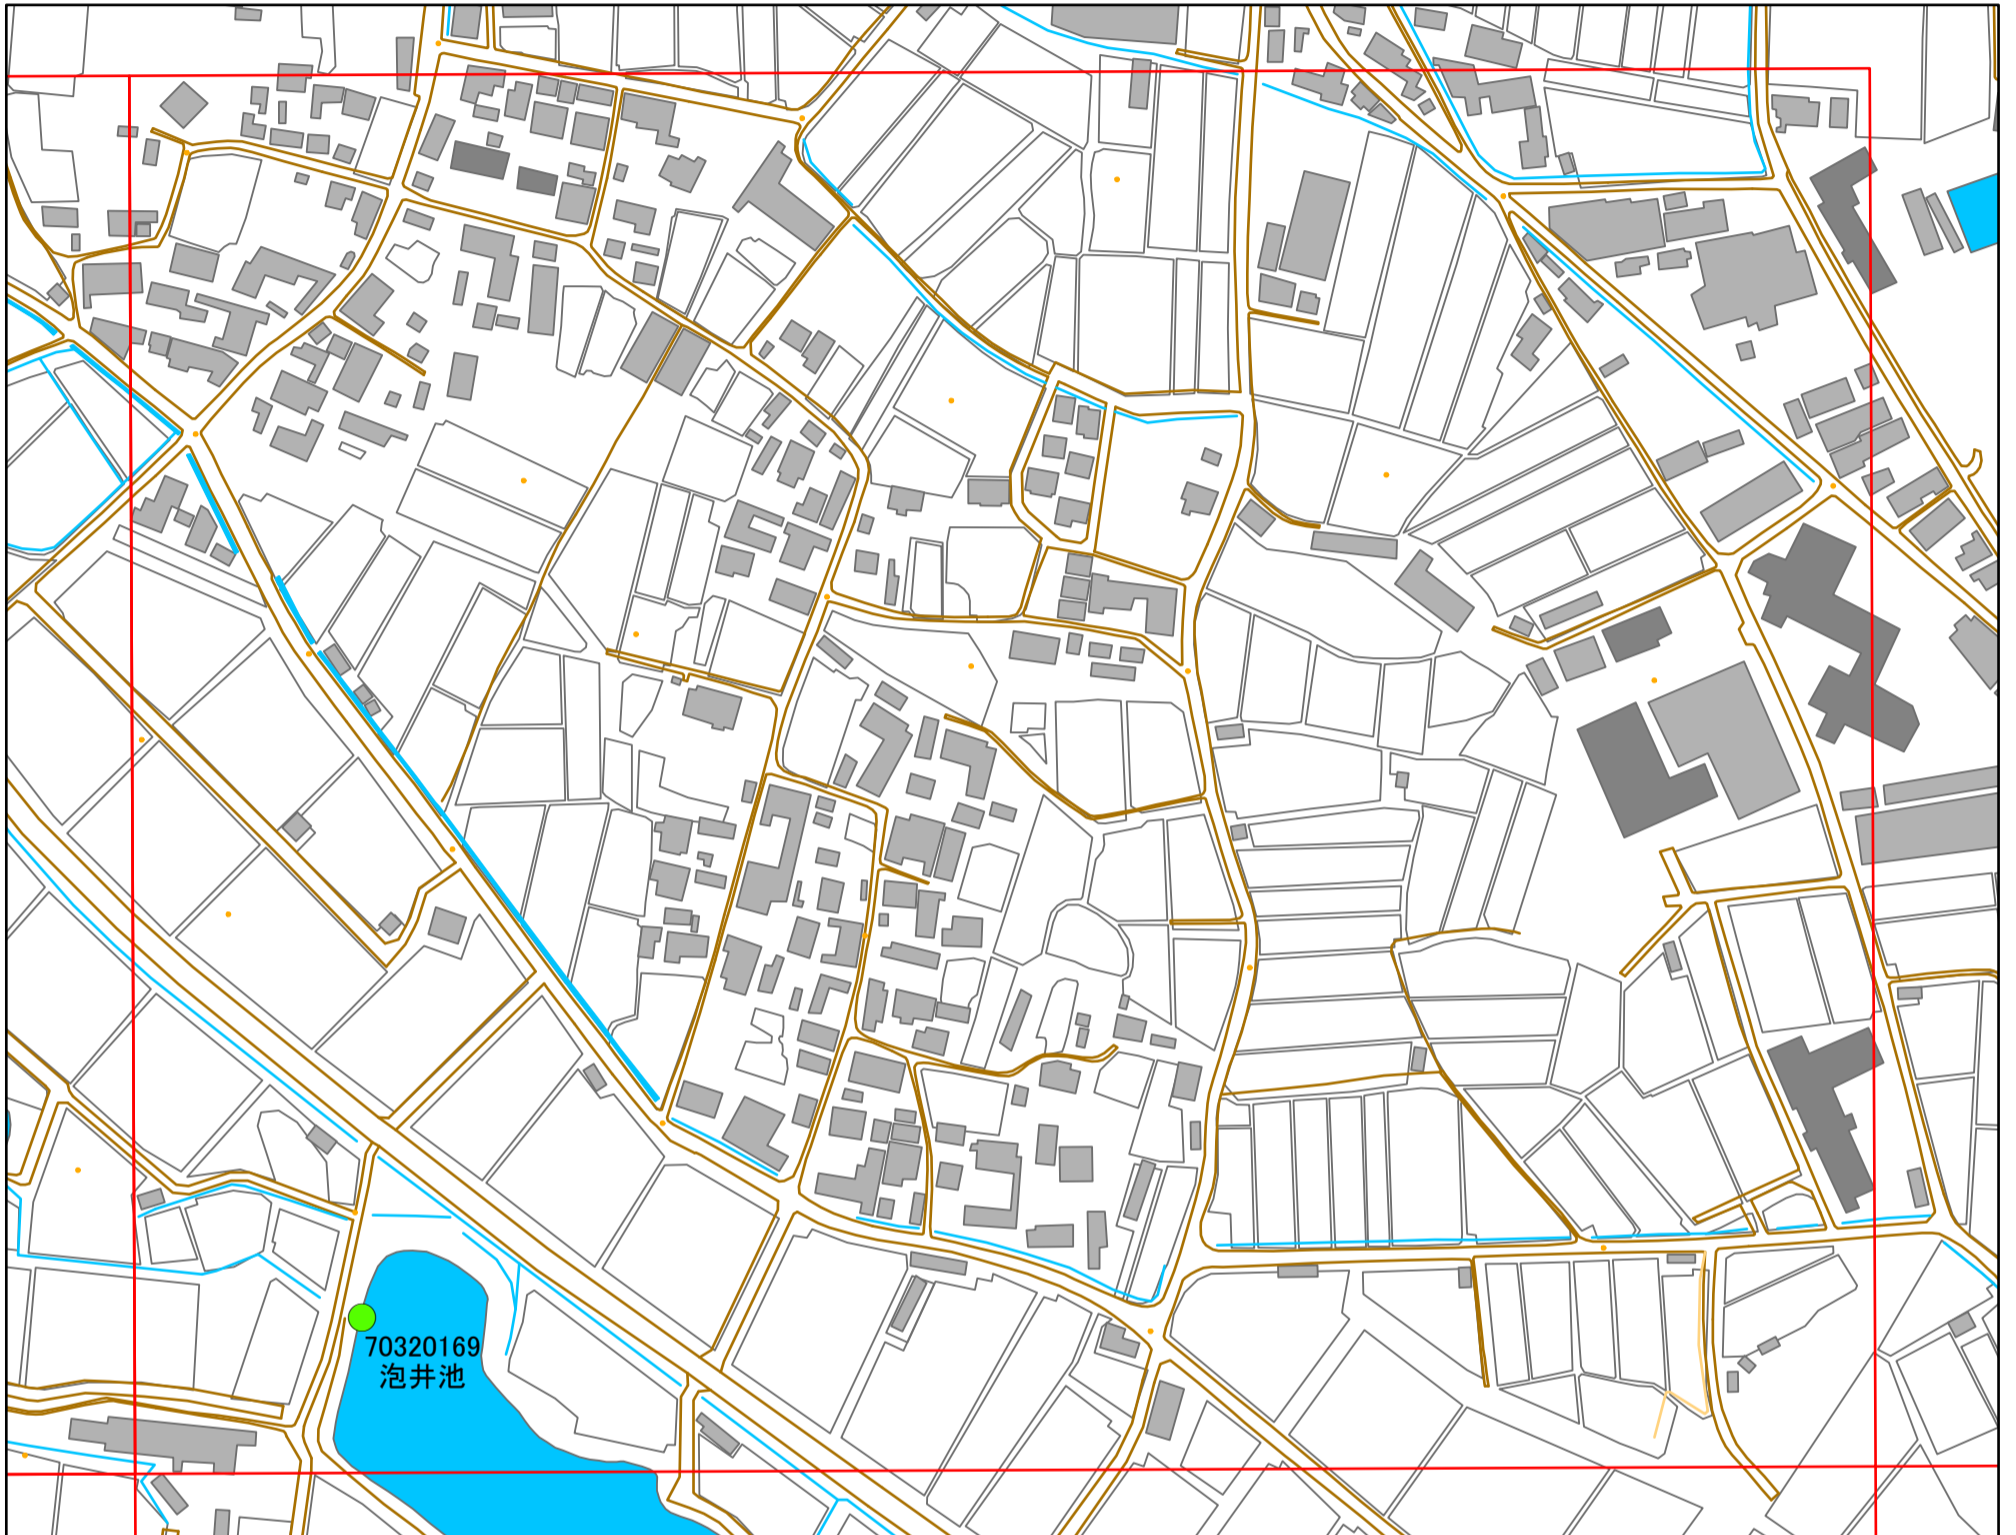

管理番号	ため池名	所在地	貯水量
70320174	市西第4工区調整池	南あわじ市志知中島	3800

緊急連絡先 南あわじ市農地整備課
TEL 0799-43-5225(直通)

令和元年度 南あわじ市 ため池マップ

* マップにため池名称が表示されているものが
防災重点ため池、それ以外は、その他のため池

メッシュ番号：160

1:2,500

地図内ため池緒元一覧表

管理番号	ため池名	所在地	貯水量
70320169	泡井池	南あわじ市市三條	9000