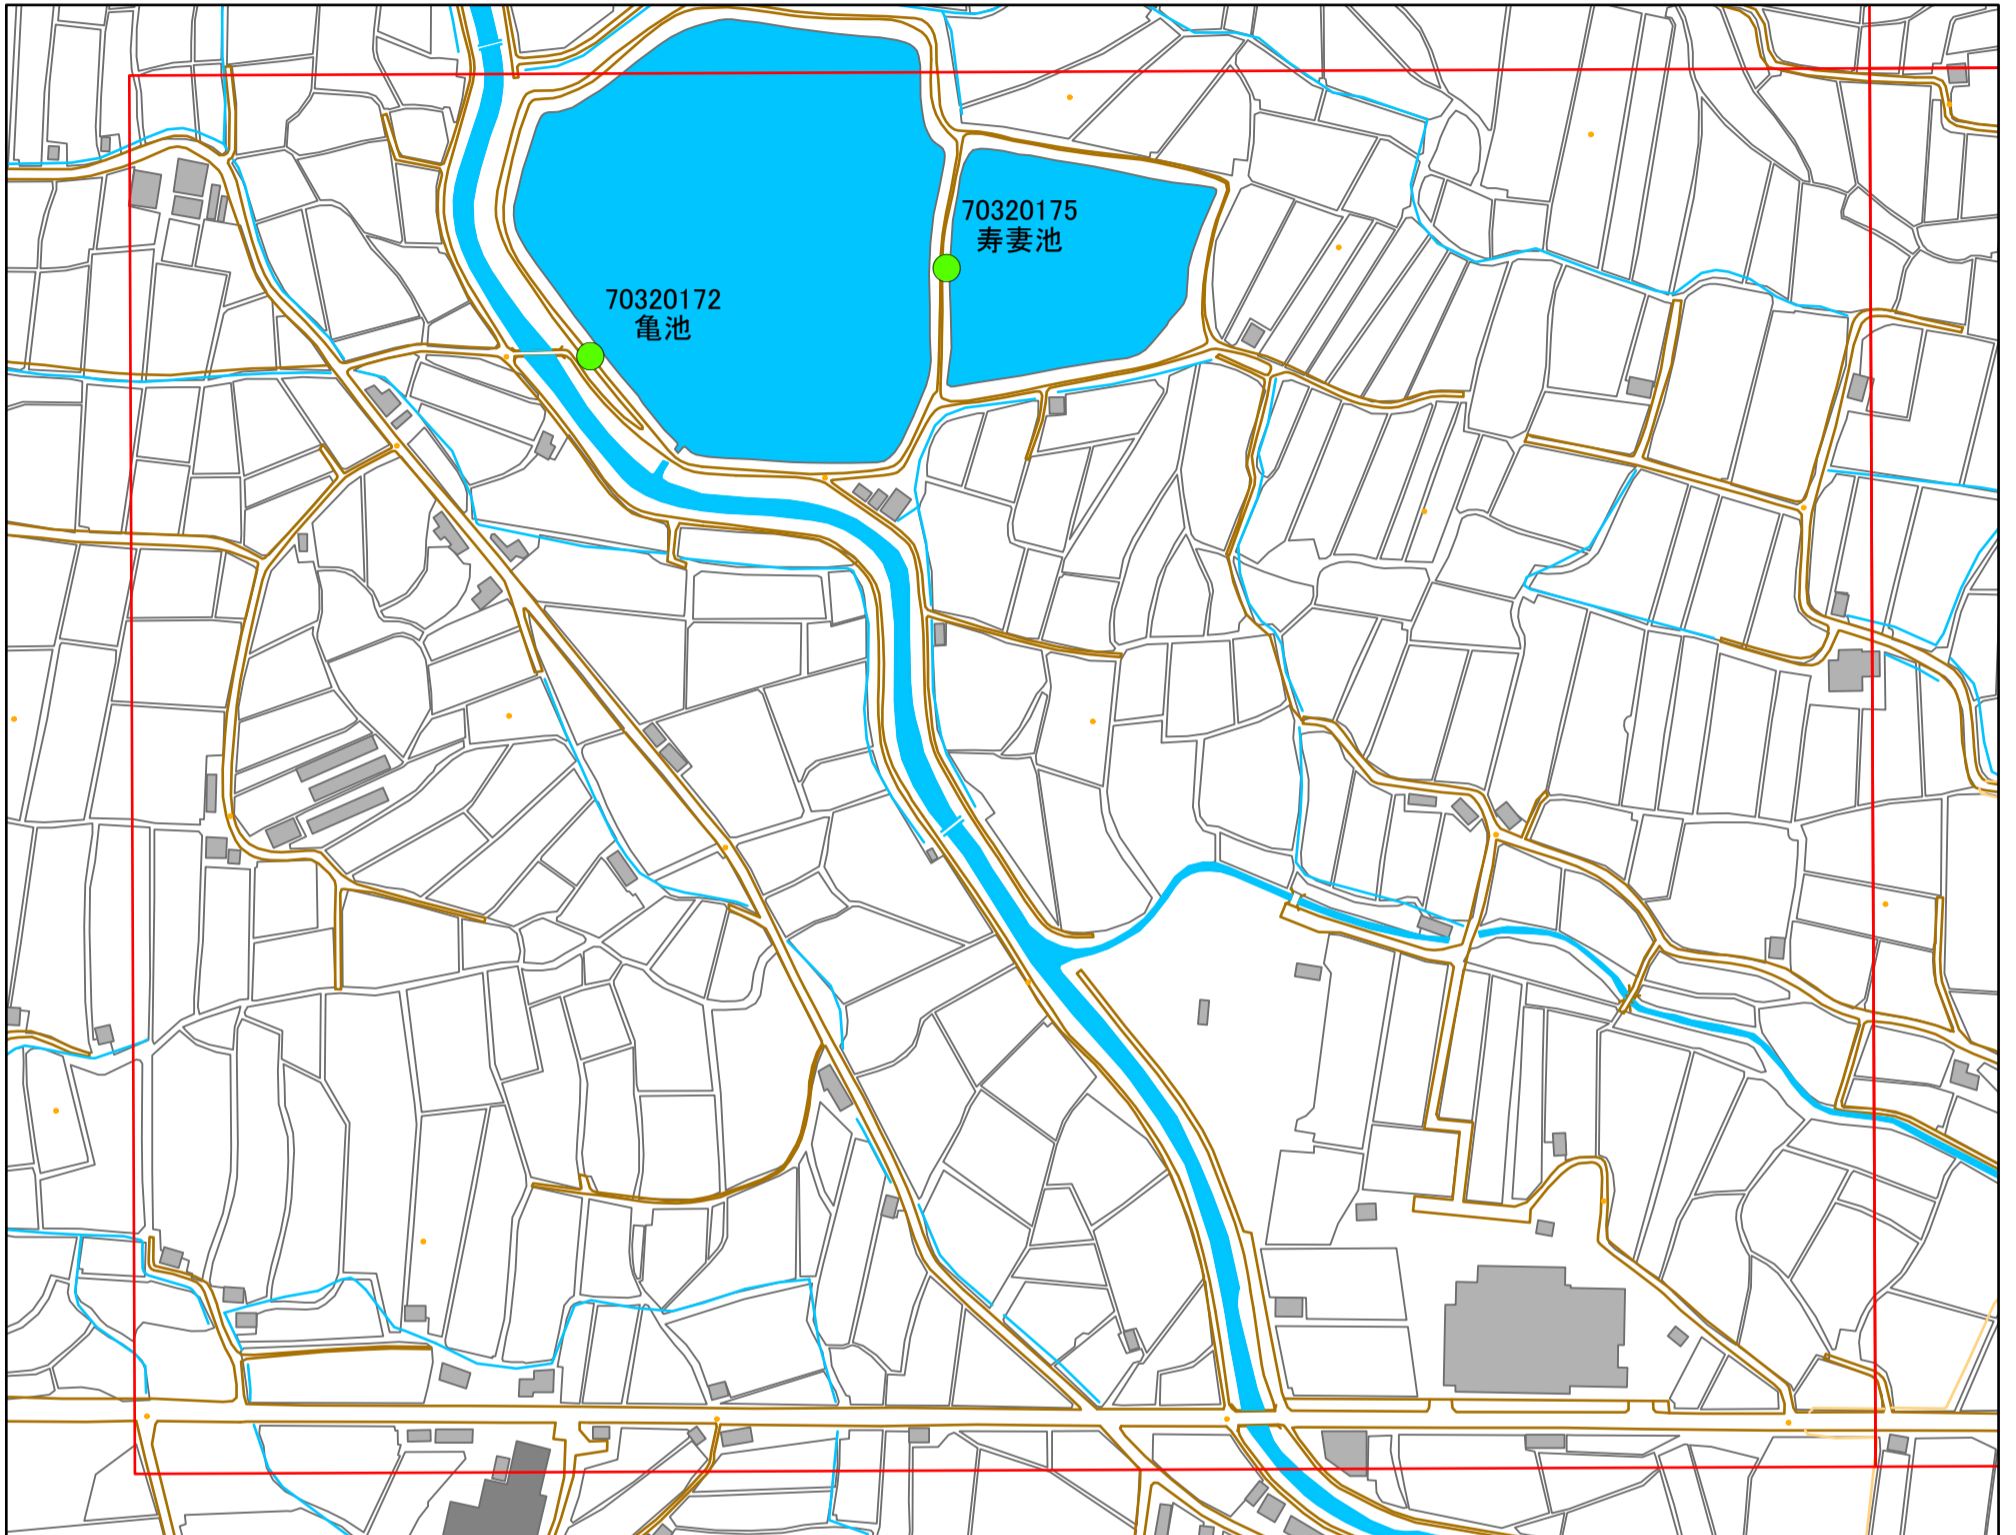

令和元年度 南あわじ市 ため池マップ

* マップにため池名称が表示されているものが
防災重点ため池、それ以外は、その他のため池

メッシュ番号：151

地図内ため池緒元一覧表

1:2,500

管理番号	ため池名	所在地	貯水量
70320172	亀池	南あわじ市志知中島	31000
70320175	寿妻池	南あわじ市志知中島	5000

緊急連絡先 南あわじ市農地整備課
TEL 0799-43-5225(直通)