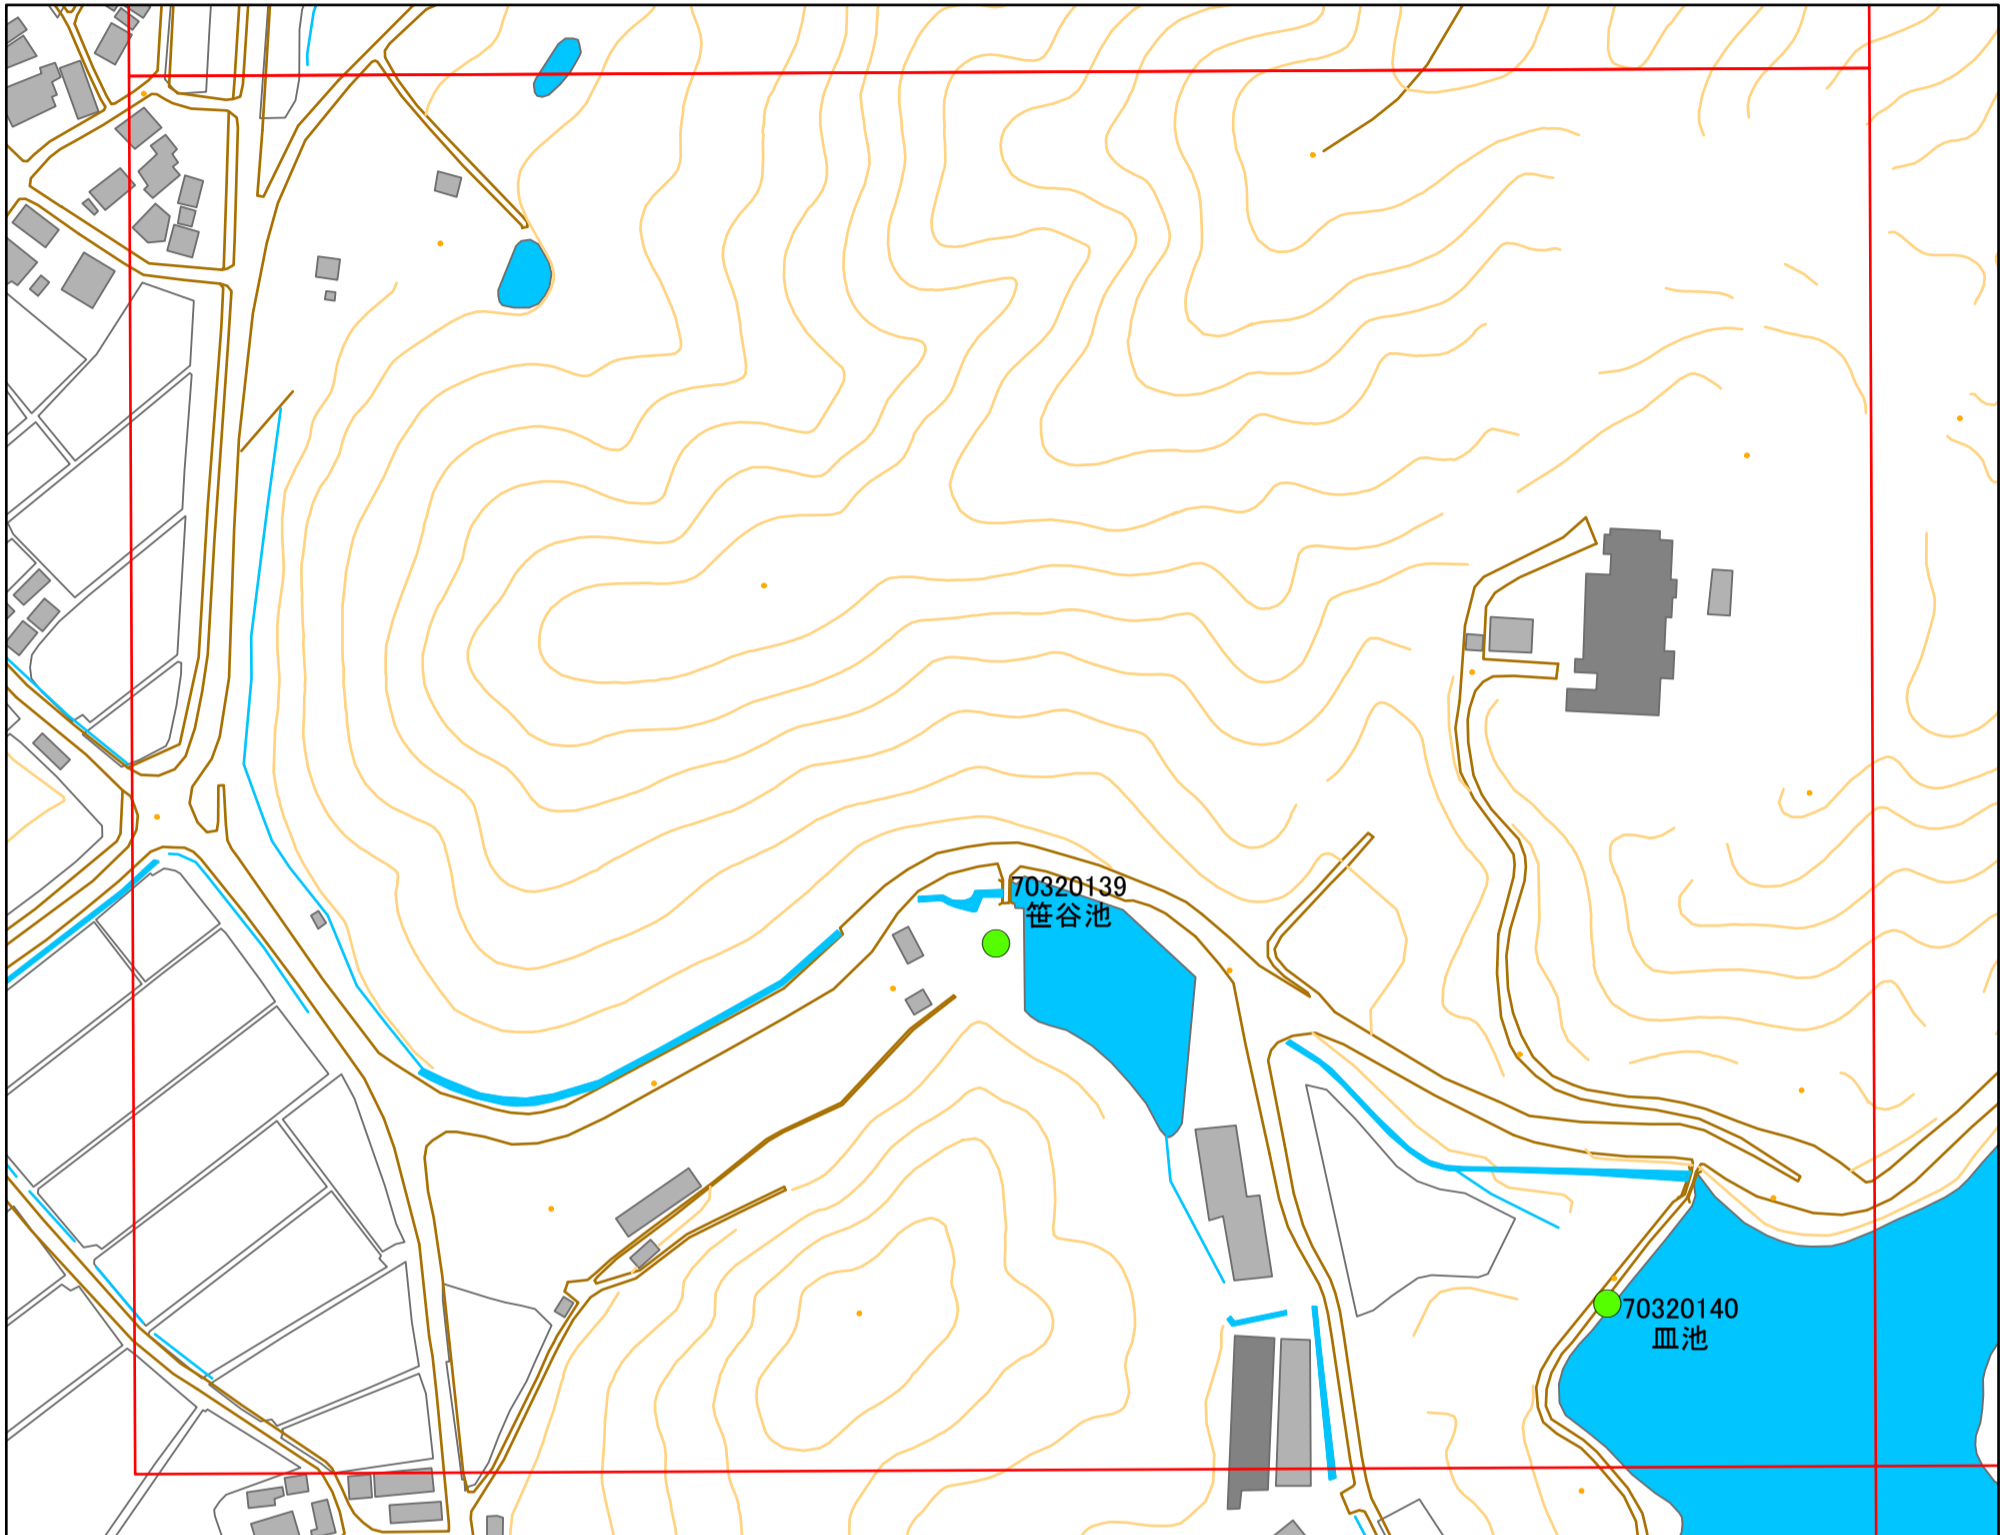

地図内ため池緒元一覧表

* マップにため池名称が表示されているものが
防災重点ため池、それ以外は、その他のため池

メッシュ番号：153