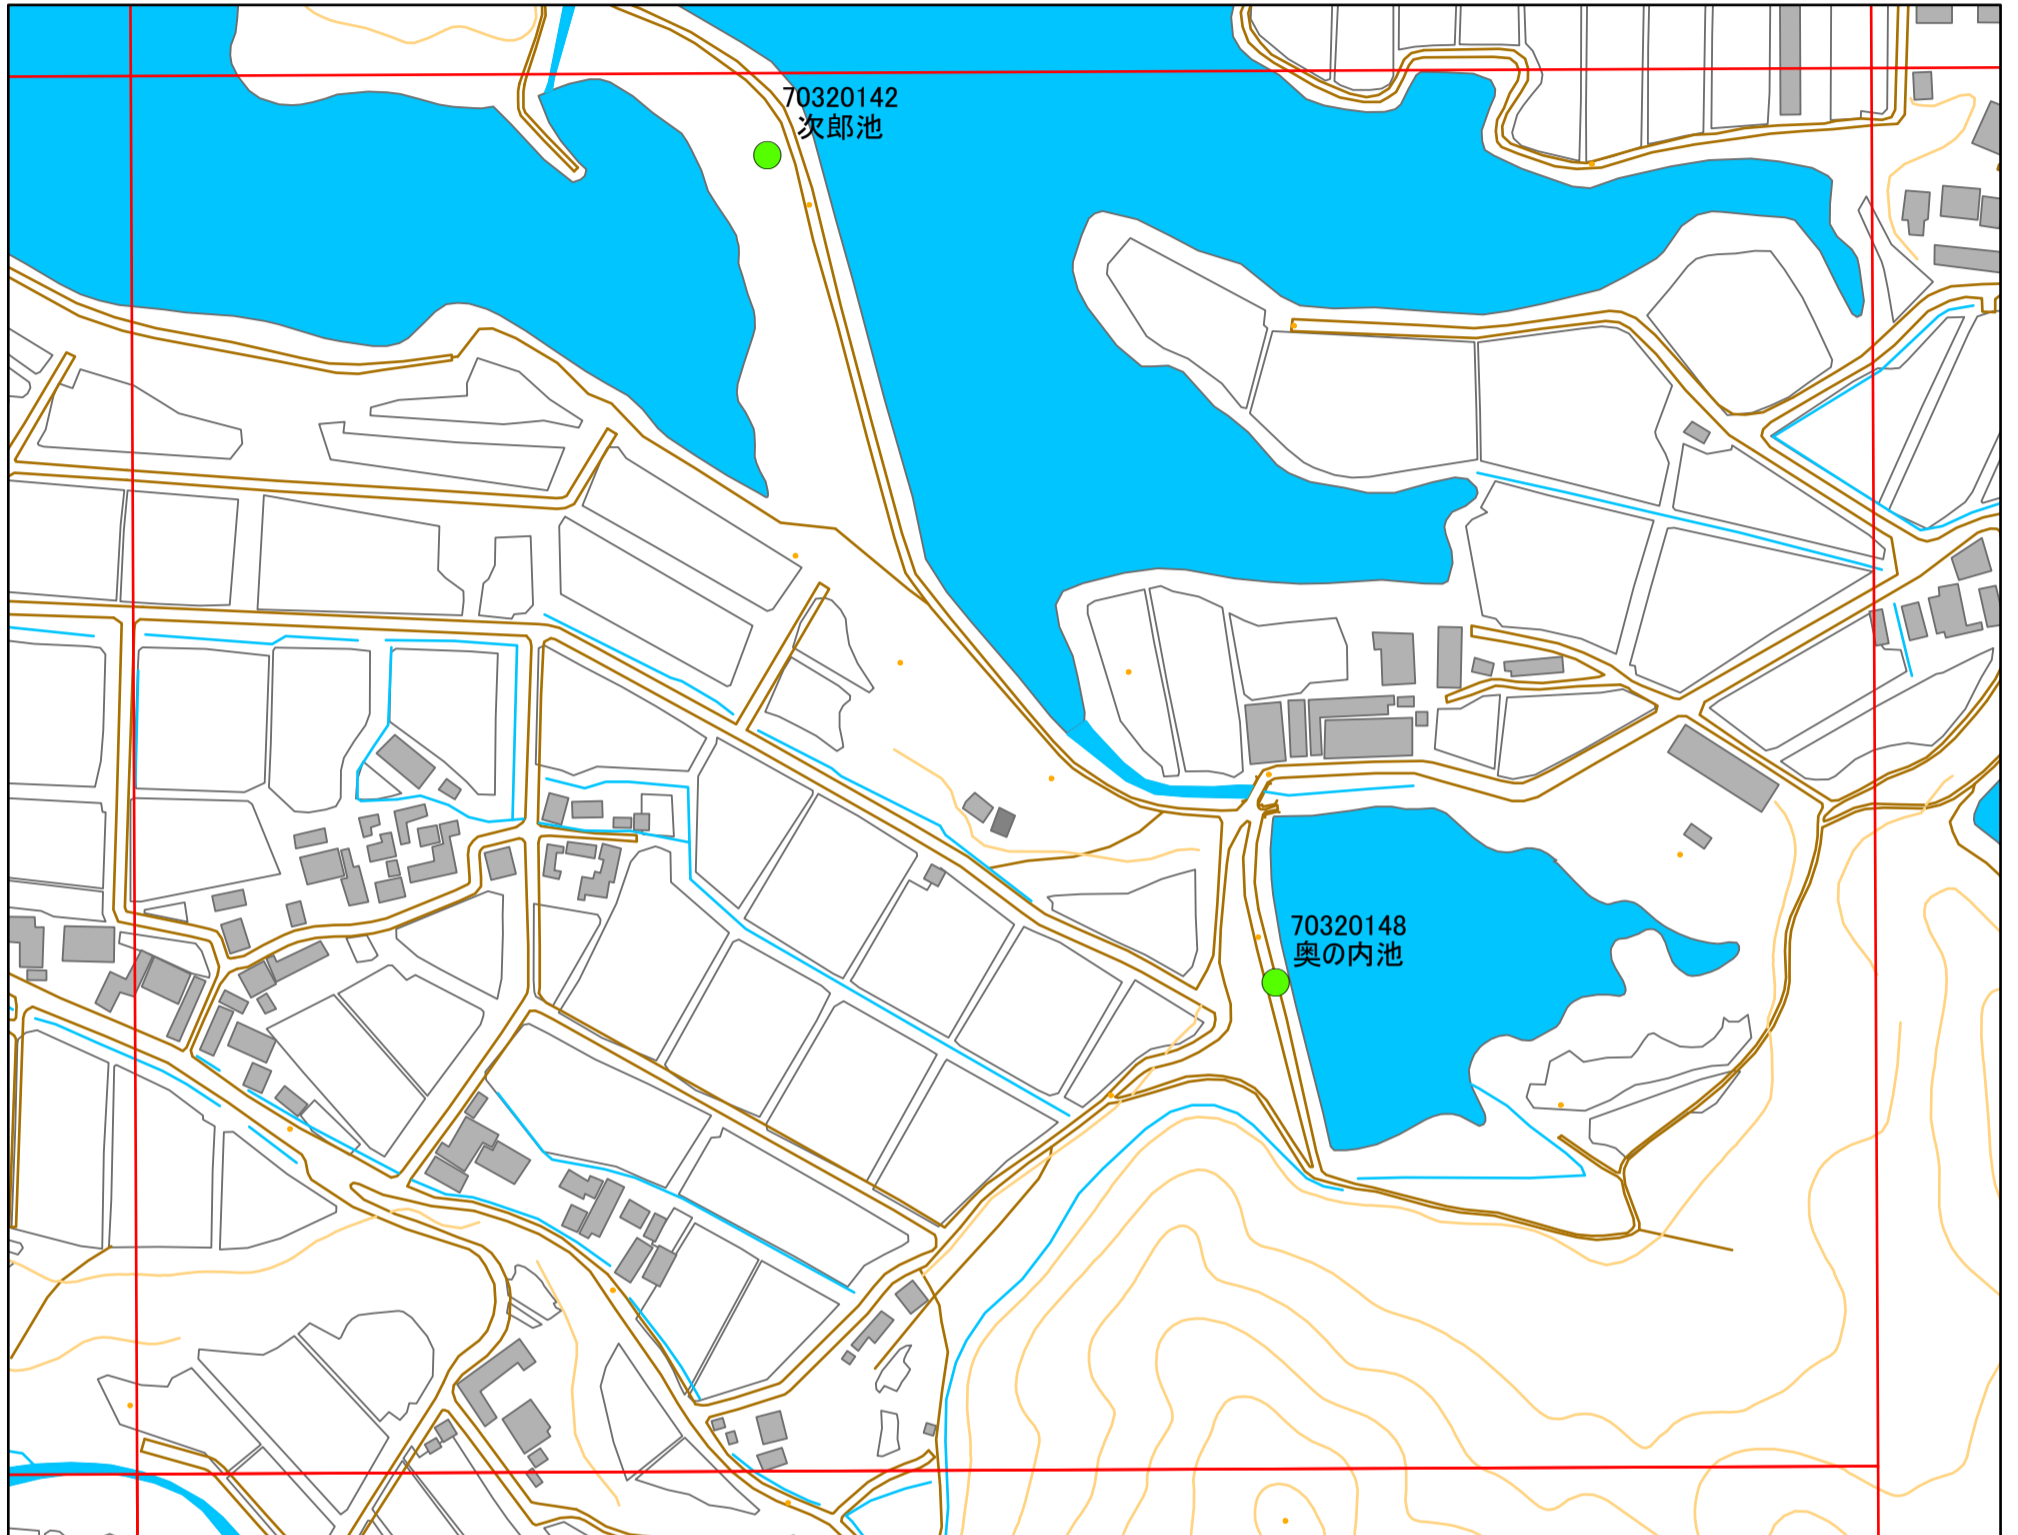

地図内ため池緒元一覧表

* マップにため池名称が表示されているものが
防災重点ため池、それ以外は、その他のため池

メッシュ番号：154