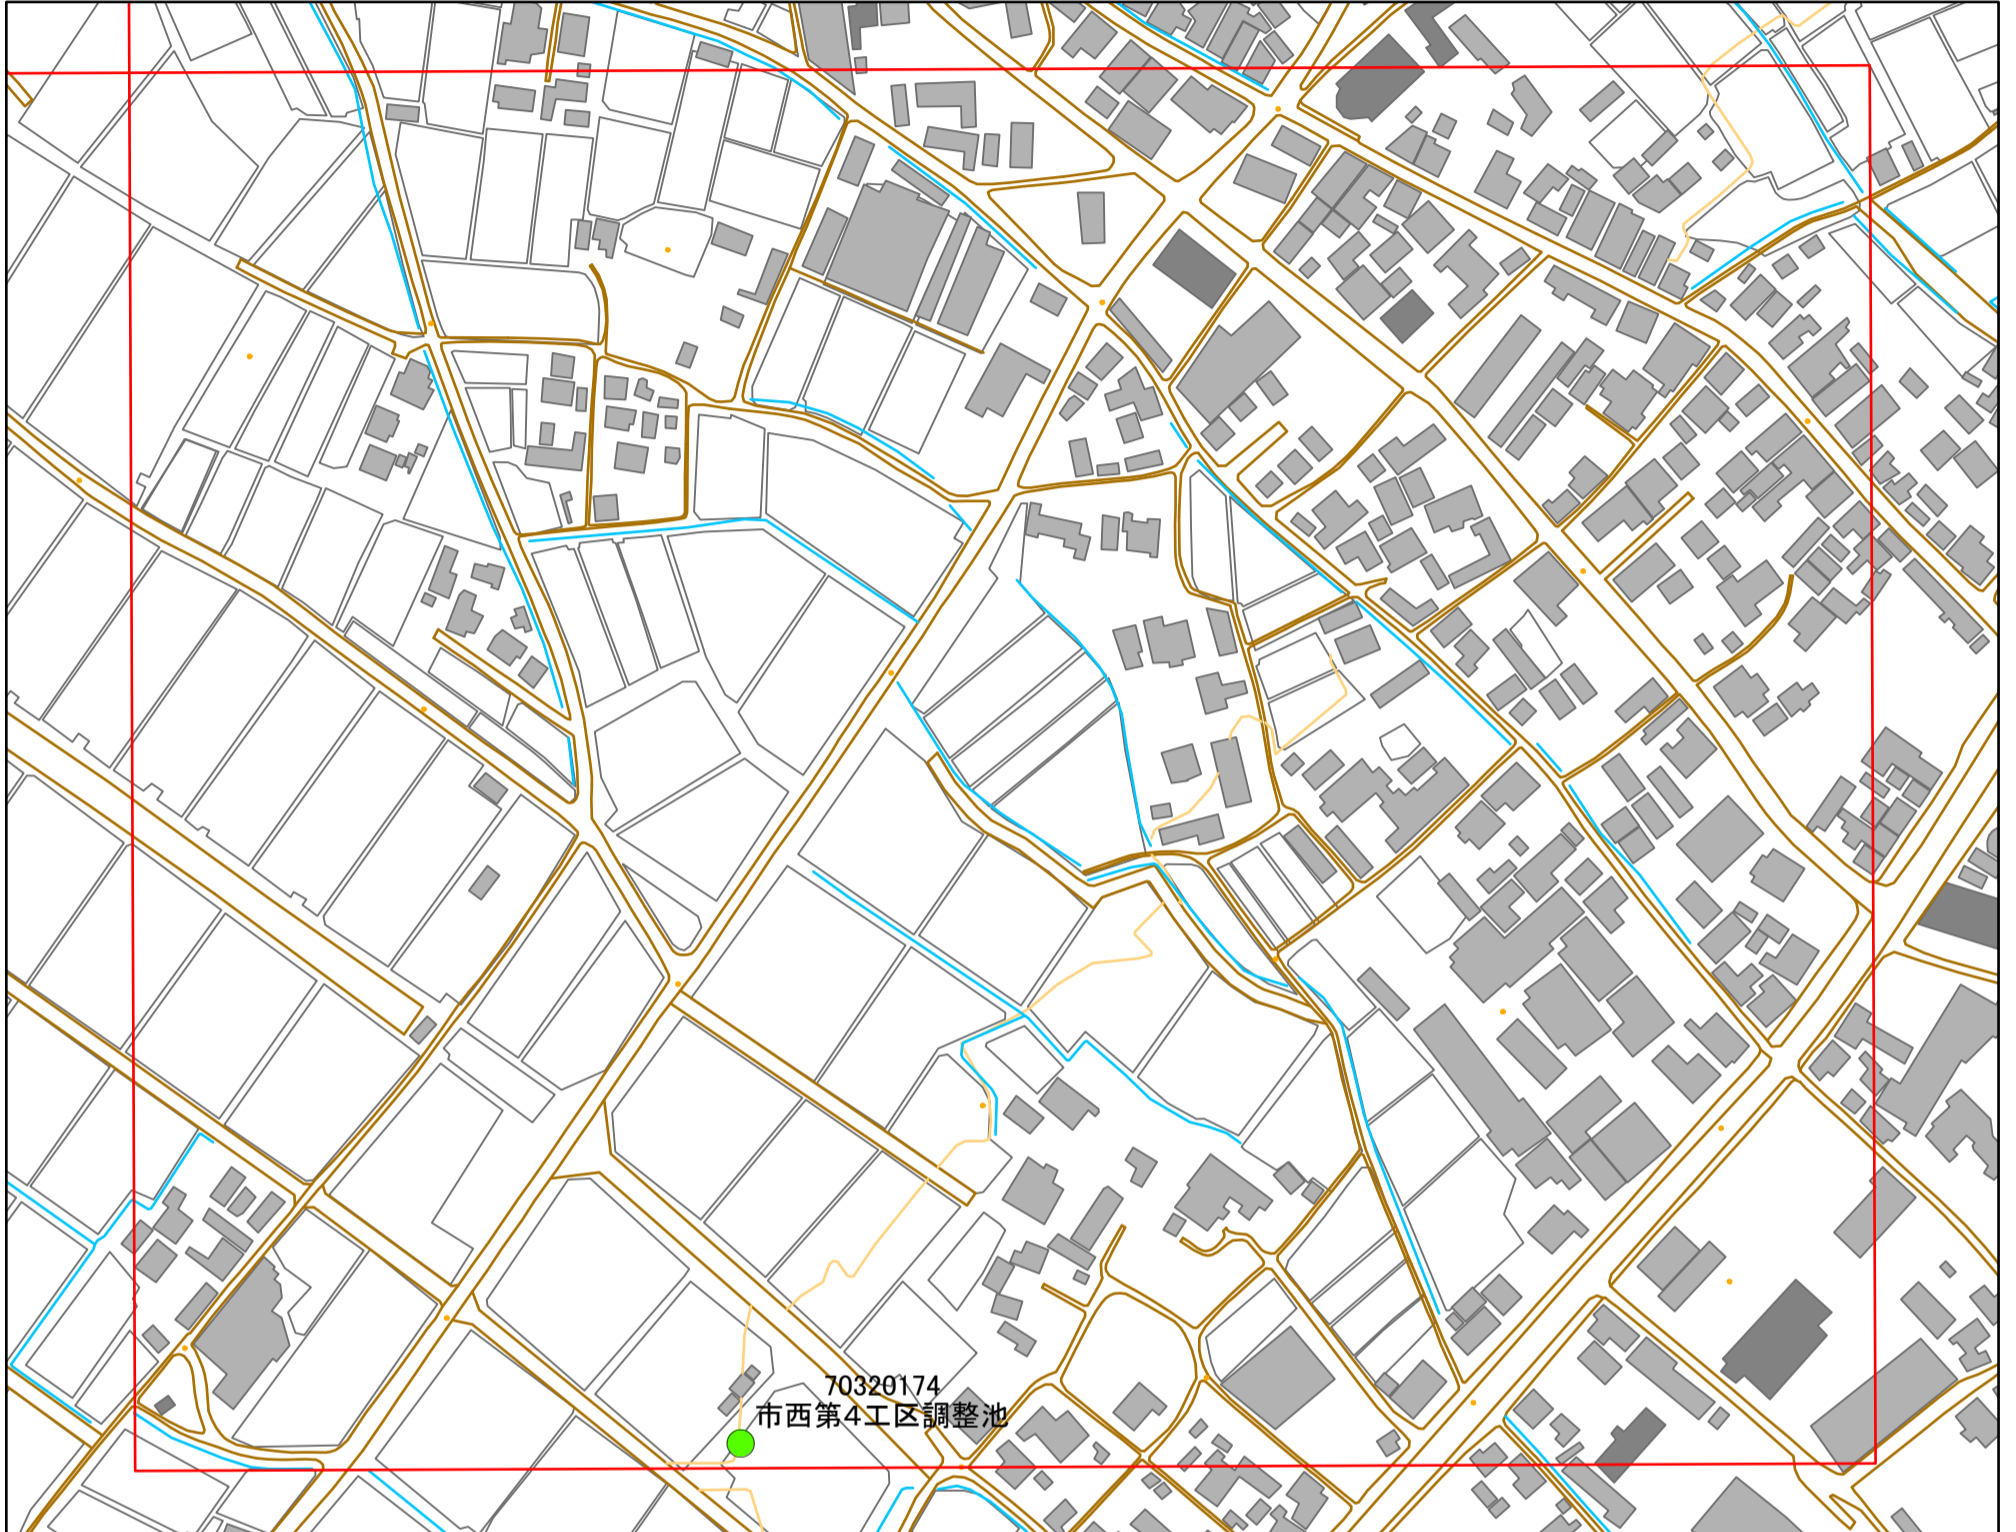

1:2,500

管理番号	ため池名	所在地	貯水量
70320168	新池	南あわじ市市三條	5000

緊急連絡先 南あわじ市農地整備課
TEL 0799-43-5225(直通)

令和元年度 南あわじ市 ため池マップ

* マップにため池名称が表示されているものが
防災重点ため池、それ以外は、その他のため池

メッシュ番号：159

地図内ため池緒元一覧表

1:2,500