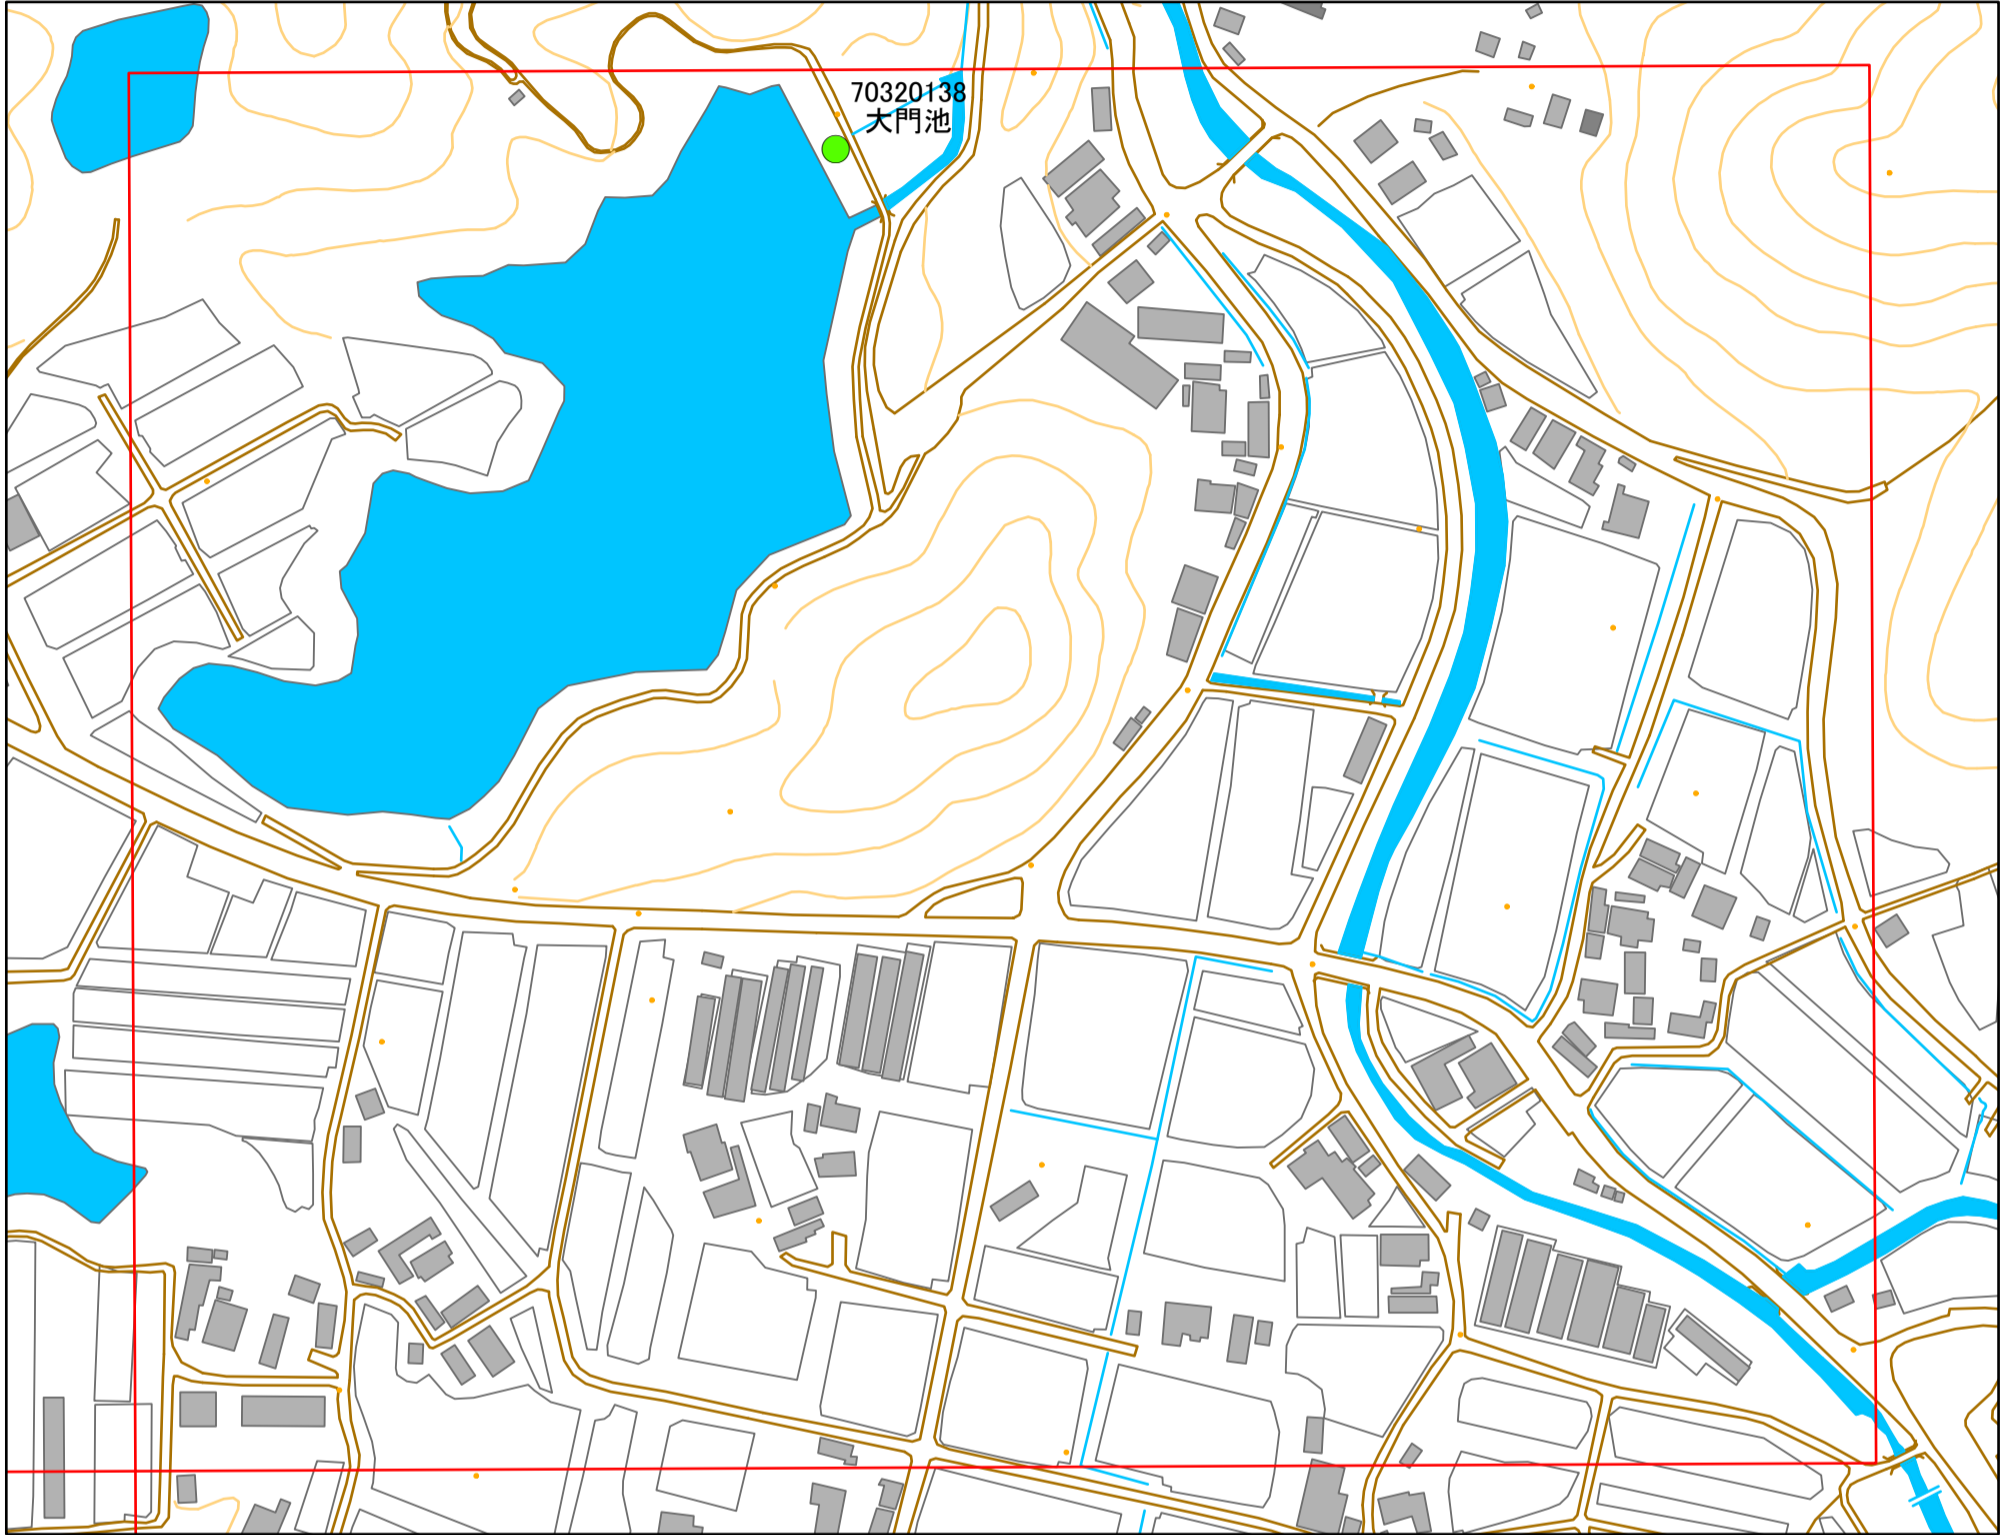

* マップにため池名称が表示されているものが
防災重点ため池、それ以外は、その他のため池

メッシュ番号：155

1:2,500

地図内ため池緒元一覧表

管理番号	ため池名	所在地	貯水量
70320138	大門池	南あわじ市八木馬回	133000

緊急連絡先 南あわじ市農地整備課
TEL 0799-43-5225(直通)

令和元年度 南あわじ市 ため池マップ

* マップにため池名称が表示されているものが
防災重点ため池、それ以外は、その他のため池