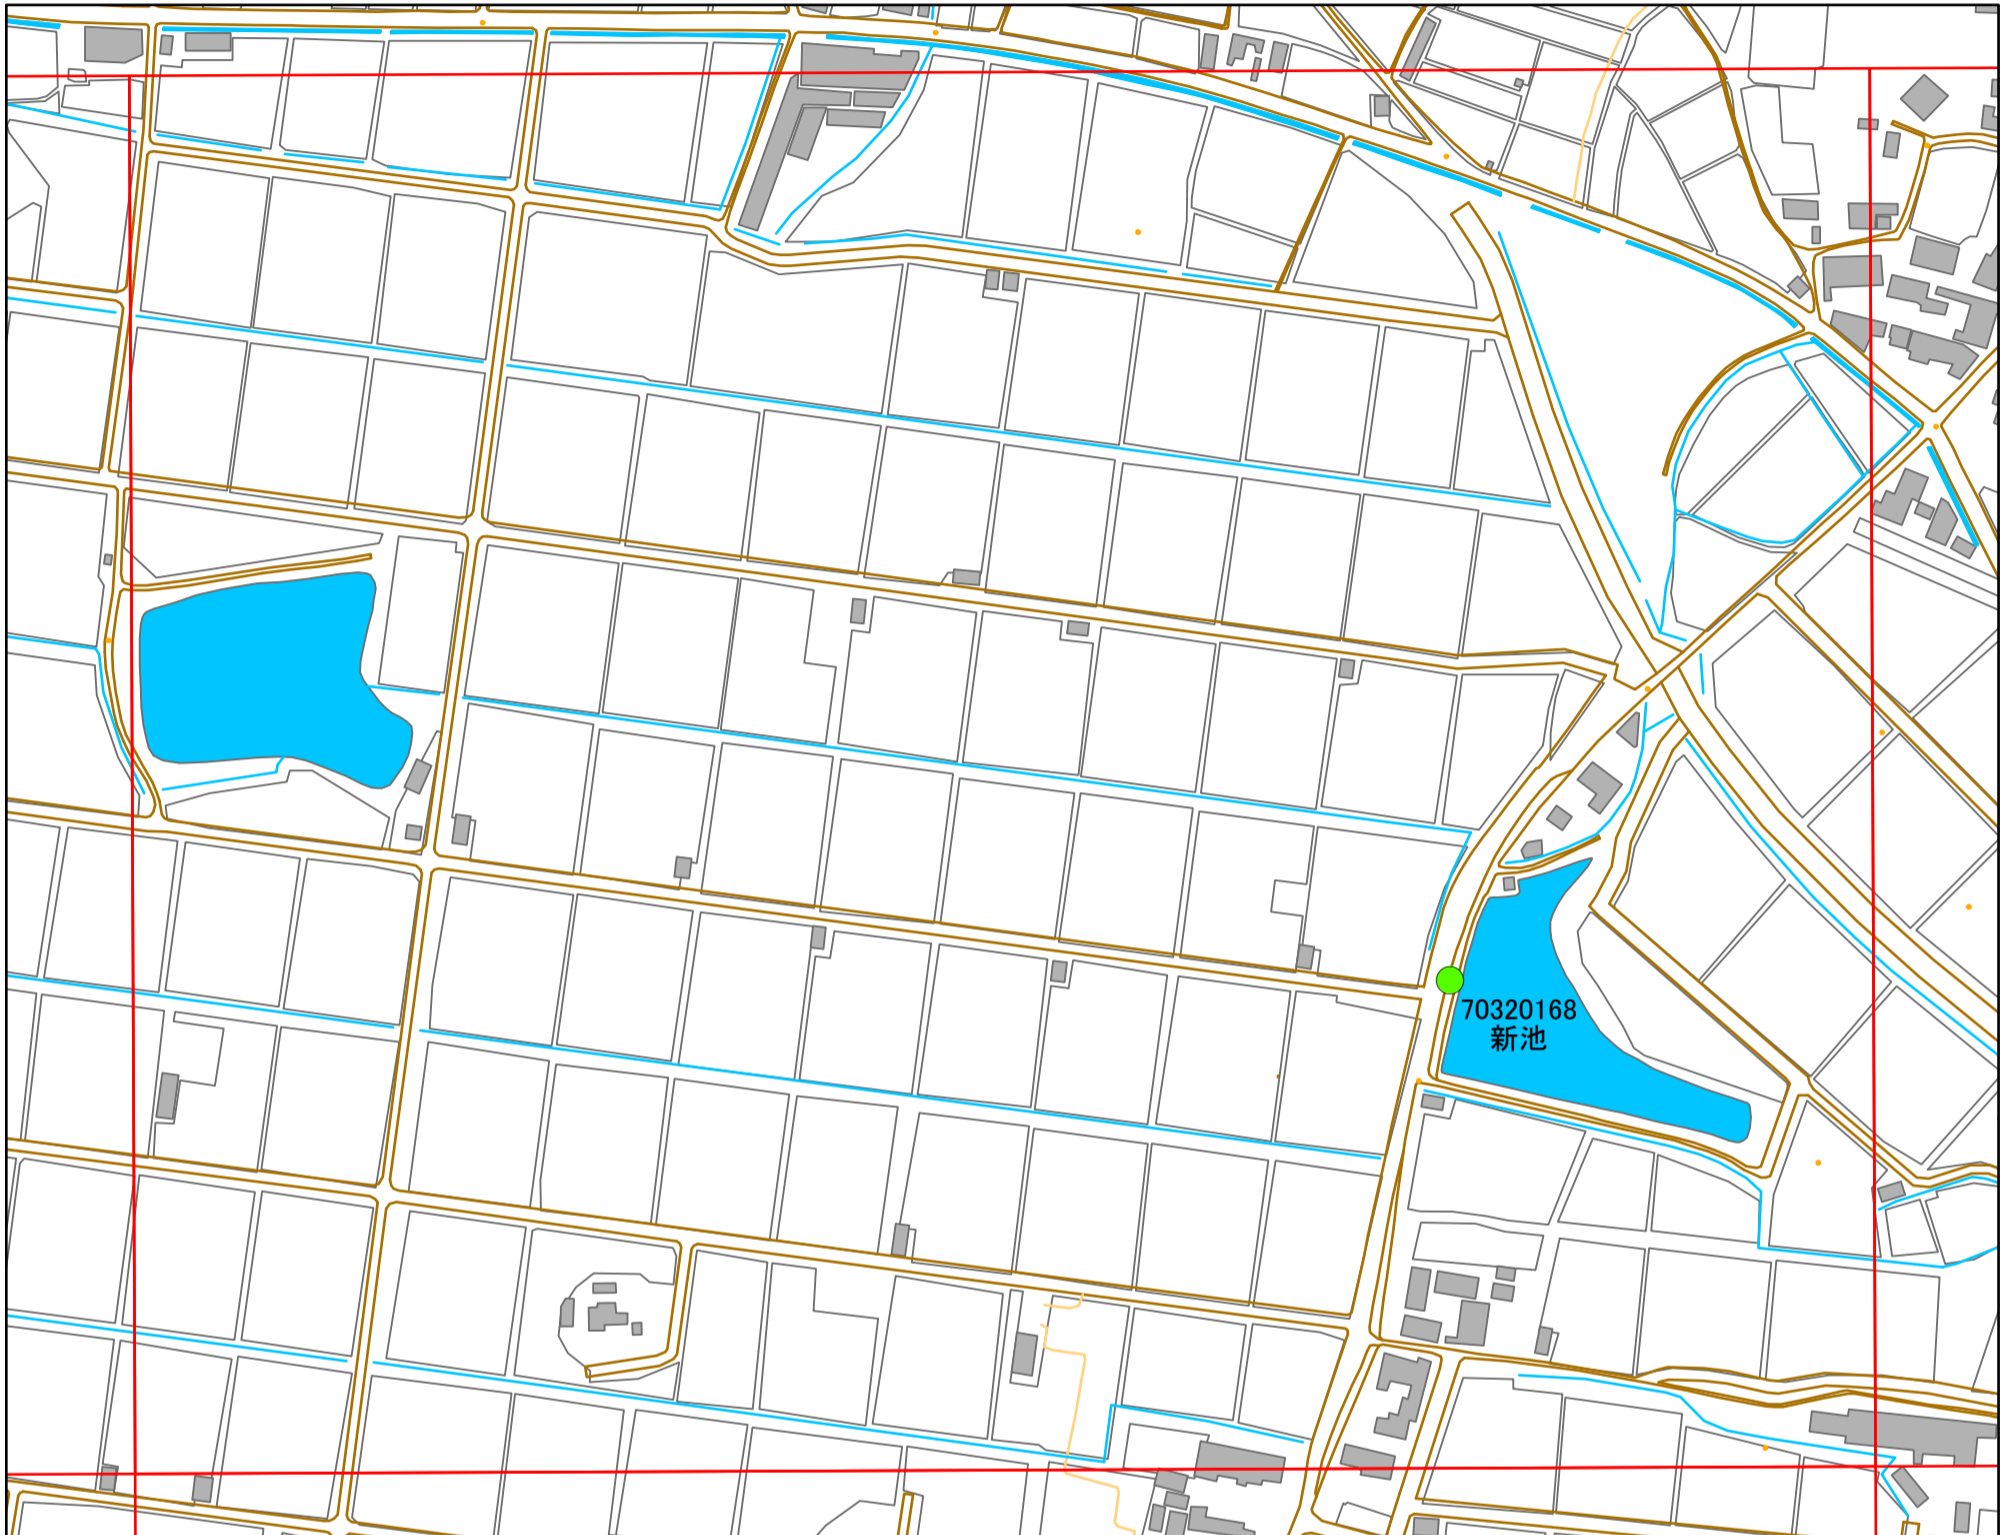

1:2,500

地図内ため池緒元一覧表

管理番号	ため池名	所在地	貯水量
70320173	市西第1工区調整池	南あわじ市志知中島	2200

緊急連絡先 南あわじ市農地整備課
TEL 0799-43-5225(直通)

令和元年度 南あわじ市 ため池マップ

* マップにため池名称が表示されているものが
防災重点ため池、それ以外は、その他のため池

メッシュ番号：158

地図内ため池緒元一覧表