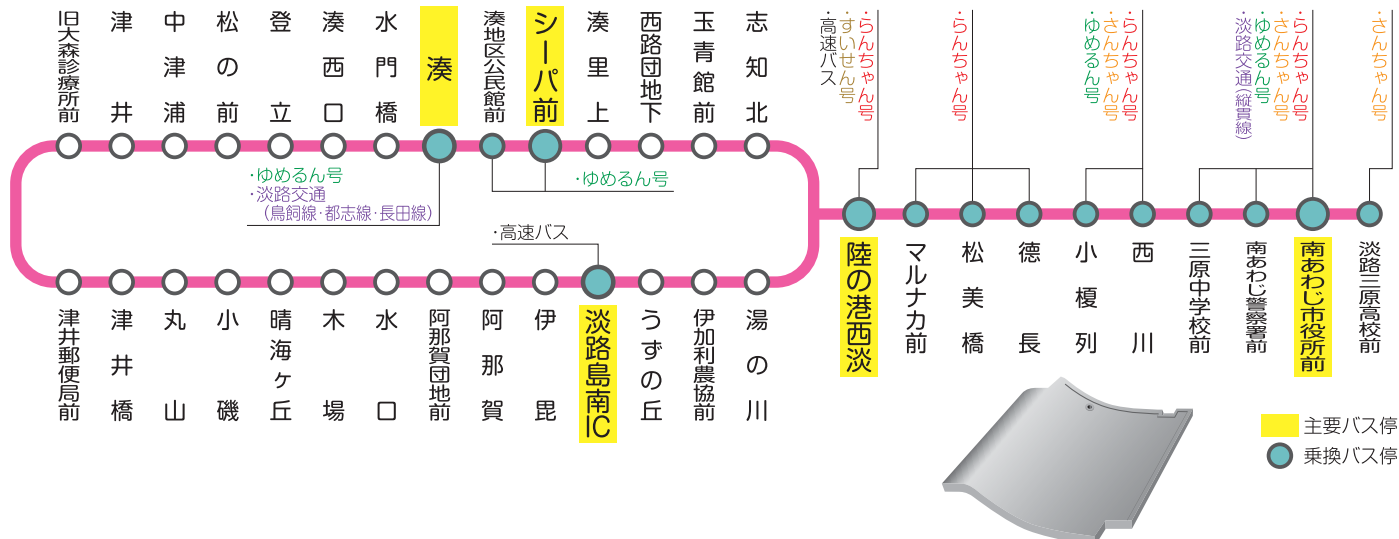

西循環線(せいこくんせん) (淡路三原高校前/陸の港西淡⇄淡路島南IC/湊)

時計回り

	1便	2便	3便	5便	8便	9便	10便	13便
淡路三原高校前			8:15					
南あわじ市役所前			8:21					
南あわじ警察署前			8:22					
三原中学校前			8:23					
西川			8:24					
小榎列			8:25					
徳長			8:26					
松美橋			8:28					
マルナカ前			8:30					
陸の港西淡	6:05	7:00	8:35	9:55	11:20	12:55	14:00	16:05
湯の川	↓	↓	8:45	10:05	11:30	13:05	14:10	16:15
伊加利農協前	6:14	7:09	8:46	10:06	11:31	13:07	14:11	16:16
うずの丘							14:20	16:25
淡路島南IC								16:27
伊那賀		7:16		10:13	11:38		14:22	16:29
阿那賀	6:17	7:21	8:49	10:18	11:43	13:10	14:27	16:34
阿那賀団地前	6:18	7:22	8:50	10:19	11:44	13:11	14:28	16:35
水口	6:19	7:23	8:51	10:20	11:45	13:12	14:29	16:36
木場	6:20	7:24	8:52	10:21	11:46	13:13	14:30	16:37
晴海ヶ丘				10:25	11:50			16:41
小磯	6:21	7:26	8:54	10:29	11:54	13:15	14:32	16:45
丸山	6:23	7:28	8:56	10:31	11:56	13:17	14:34	16:47
津井橋	6:29	7:34	9:02	10:37	12:02	13:23	14:40	16:53
津井郵便局前	6:30	7:35	9:03	10:38	12:03	13:24	14:41	16:54
旧大森診療所前	6:31	7:36	9:04	10:39	12:04	13:25	14:42	16:55
津井	6:32	7:37	9:05	10:40	12:05	13:26	14:43	16:56
中津浦	6:33	7:38	9:06	10:41	12:06	13:27	14:44	16:57
松の前	6:34	7:40	9:08	10:42	12:07	13:28	14:45	16:58
登立	6:35	7:41	9:09	10:43	12:08	13:29	14:46	16:59
湊西口	6:38	7:44	9:12	10:46	12:11	13:32	14:49	17:02
水門橋	6:39	7:45	9:13	10:47	12:12	13:33	14:50	17:03
湊	6:42	↓	9:16	10:50	↓	13:36	14:53	↓
湊地区公民館前	6:43	7:47	9:17	10:51	12:14	13:37	14:54	17:05
シーパ前	↓	↓	9:18	10:52	12:15	13:38	14:55	17:06
湊里上	6:44	7:48	9:20	10:54	12:17	13:40	14:57	17:08
西路団地下	6:45	7:49	9:21	10:55	12:18	13:41	14:58	17:09
玉青館前	6:46	7:50	9:22	10:56	12:19	13:42	14:59	17:10
志知北	6:47	7:51	9:23	10:57	12:20	13:43	15:00	17:11
陸の港西淡	6:52	7:53	9:28	11:02	12:25	13:48	15:05	17:16
マルナカ前		↓						
松美橋		7:57						
徳長		7:58						
小榎列		7:59						
西川		8:00						
三原中学校前		8:01						
南あわじ警察署前		8:02						
南あわじ市役所前		8:03						
淡路三原高校前		8:12						