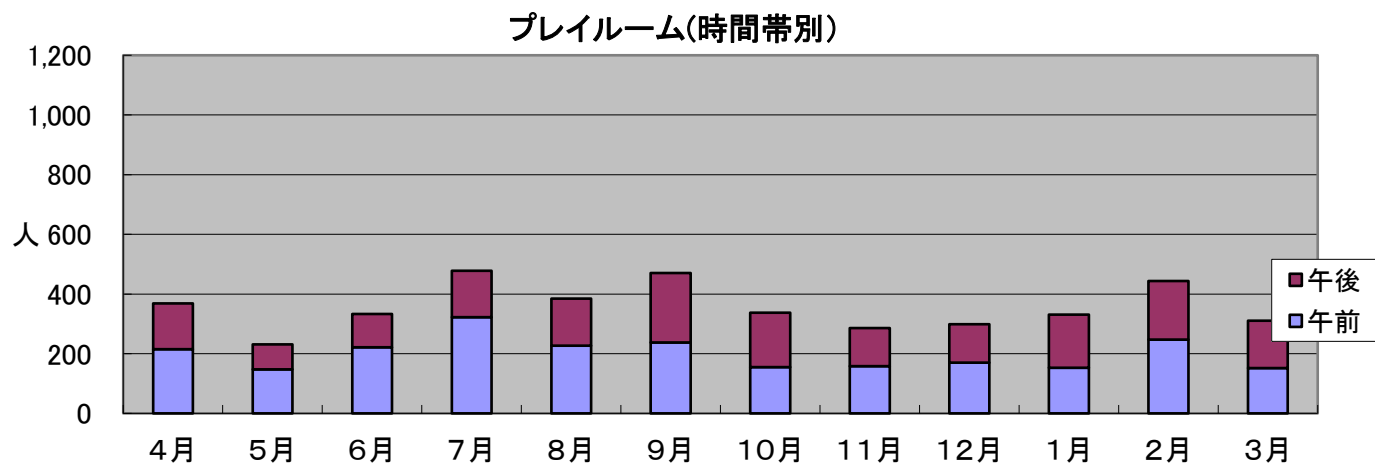

南あわじ市子育て学習・支援センタープレイルーム利用実績

平成 28 年度

平成 27 年度

※平成28年9月1日より拠点を「働く婦人の家」から「旧二宮保育所跡地」へ移転