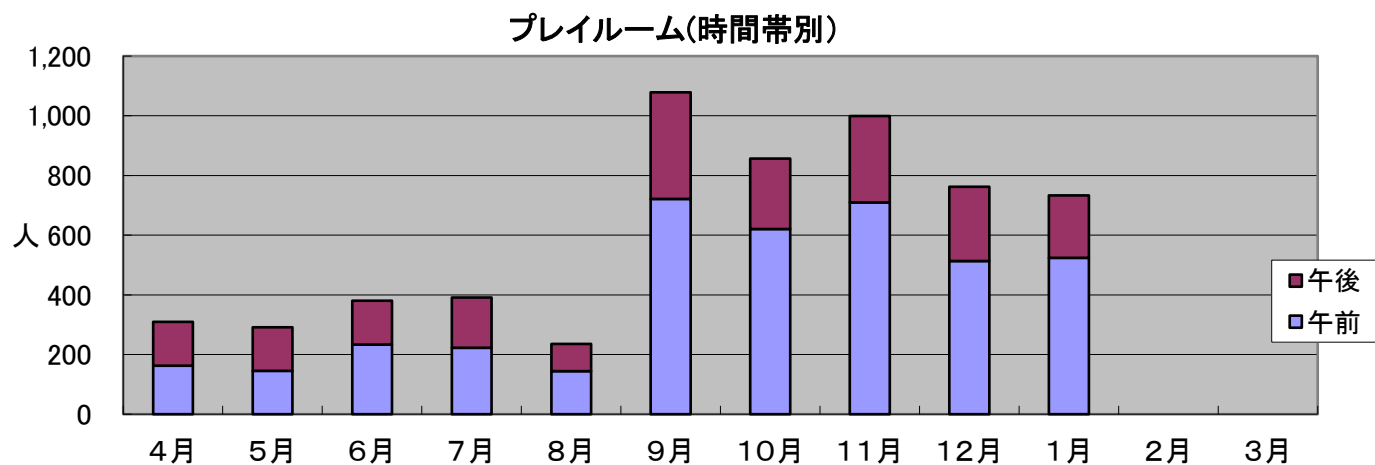

南あわじ市子育て学習・支援センタープレイルーム利用実績

平成 28 年度

平成 27 年度

※平成28年9月1日より拠点を「働く婦人の家」から「旧二宮保育所跡地」へ移転