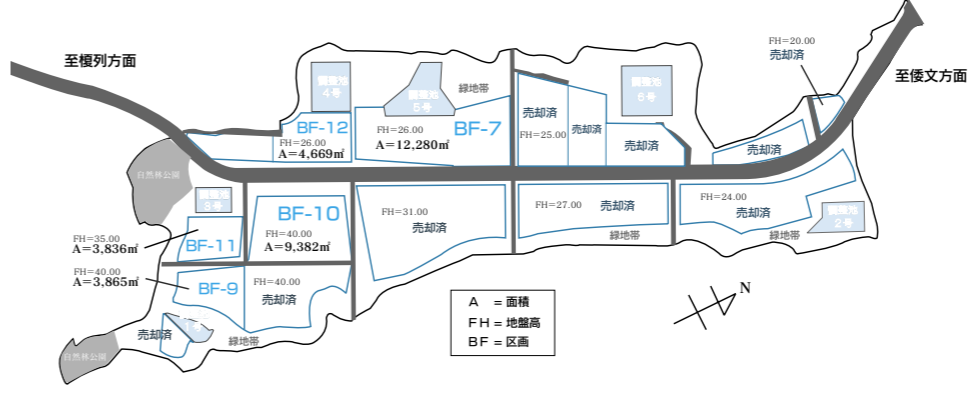

企業団地の販売 優遇措置あり

榎列上幡多の企業団地の販売を行っています。  
神戸・大阪市へ2時間圏内、徳島市へ40分の距離にあり、企業の拠点作りには最適です。土地取得や新規従業員雇用などには優遇措置が受けられます。

工場の新増設や事業拡張計画などをお考えの方、また情報をお持ちの方は、ご連絡ください。  
企業誘致課 ☎37・3046

固定資産税 3期

納期限 9月30日(火)

自主納付の方は、納付をお願いします。口座振替の方は、預金残高の確認をお願いします。  
国税務課 ☎43・5022

兵庫県と南あわじ市で計画を進めている都市計画(案)を公告します。また、同時に関係図書の縦覧を行います。  
▽公告日 9月9日(西淡庁舎掲示板)  
【図書の縦覧】  
▽期間 9月9日(火)～24日(水)  
▽場所 都市計画課  
▽内容 ①南淡都市計画道路 福良港線(県道・阿万福良湊線)法線等の変更  
②南淡都市計画下水道福良浄化センター区域の変更  
※南淡都市計画道路の都市計画(案)は、兵庫県都市計画課でも縦覧できます。  
都市計画課 ☎37・3016

都市計画(案)の公告

第21回南あわじ市議会定例会日程(9月)

全日程：午前10時～

Table with 2 columns: 日程 (Date) and 内容 (Content). Dates range from 2日(火) to 29日(月).

Table with 3 columns: 日程 (Date), 委員会 (Committee), and 内容 (Content). Dates are 12日(金), 24日(水), and 25日(木).