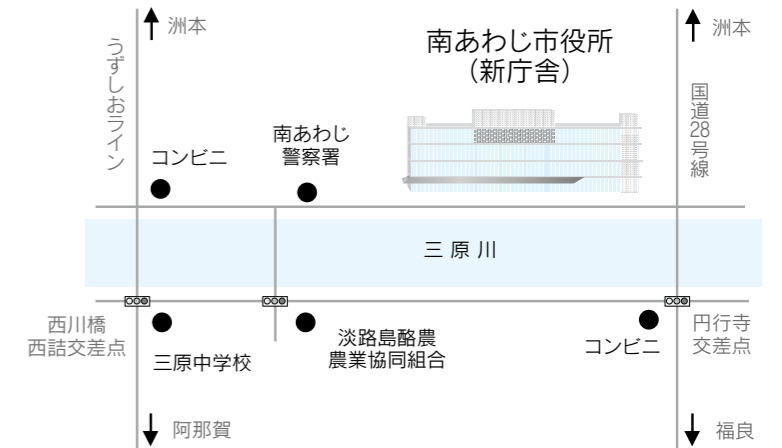

新組織の部署名、電話番号、FAX番号

各電話番号、FAX番号は4月6日から通じます

部署名	電話	FAX	主な業務内容
議会事務局	43-5005	43-5105	議会事務
危機管理部			
危機管理課	43-5203	43-5303	地域防災、災害対策、消防団、交通安全、交通災害共済、防犯
企画部			
秘書課	43-5204	43-5304	秘書、広報、統計調査、国際交流、姉妹都市、友好市町
ふるさと創生課	43-5205	43-5305	総合政策、地方創生、ふるさと納税、企業誘致、大学連携、縁結び
うずしお世界遺産推進課	43-5207	43-5307	うずしお世界遺産登録推進
情報課	43-5206	43-5306	情報化推進、放送受信環境
情報課(ケーブルテレビ係)	43-2345	43-2346	ケーブルテレビ
総務部			
総務課	43-5001	43-5101	人事給与、文書法制、行政組織、情報公開
財政課	43-5209	43-5309	予算、決算、行財政改革、財政状況の公表、基金運用
管財課	43-5210	43-5310	入札、契約、財産管理、庁舎跡地利用、財産区
市民部			
市民課	43-5212	43-5312	諸証明発行、住民登録、戸籍、医療保険、年金、自治会、市民相談
税務課	43-5213	43-5313	市・県民税、国民健康保険税、固定資産税、軽自動車税、原付標識交付
環境課	43-5214	43-5314	環境衛生、廃棄物処理施設、火葬場及び墓地、犬の登録
福祉部			
福祉課	43-5216	43-5316	地域福祉、障がい福祉、生活保護、民生児童委員
長寿福祉課	43-5217	43-5317	高齢者福祉、老人クラブ、介護保険、介護保険料の賦課・徴収
地域包括支援センター	43-5237	43-5317	地域包括支援センターの運営
健康課	43-5218	43-5318	母子保健、母子健康手帳、健康診査、健康相談
子育て支援課	43-5219	43-5319	児童福祉、児童手当、少子対策、保育所、認定子ども園
農商部			
商工観光課(商工係)	43-5221	43-5321	商工業振興、地場産業振興、雇用対策
商工観光課(観光交流係)	43-5240	43-5340	観光振興、イベント事業、観光施設の管理運営
商工観光課(消費生活センター)	43-5099	43-5199	消費者相談
農林水産課	43-5223	43-5323	農業・畜産・水産振興、鳥獣対策、農業共済
食の拠点推進課	43-5224	43-5340	食の拠点事業の推進
農地整備課	43-5225	43-5325	農業施設の整備・維持管理、ほ場整備事業
建設部			
建設課	43-5226	43-5326	道路・河川の維持管理、公園管理、地籍調査
都市計画課	43-5227	43-5327	都市計画、建築確認、公園整備、生活路線バス、市営住宅
下水道課	43-5228	43-5328	下水道施設の整備・維持管理、加入促進
会計課	43-5229	43-5329	現金収納、出納、請負工事・委託業務・物品購入の検査
教育委員会 ※1			
教育総務課	43-5230	43-5330	教育委員会、教育方針、小中学校組合、教育施設台帳
学校教育課	43-5231	43-5331	就園就学、学級編成、教職員の人事管理、教育相談
社会教育課	43-5232	43-5332	社会教育、生涯学習、人権教育、芸術・文化振興、文化財
体育青少年課	43-5234	43-5334	社会体育、放課後子ども教室
青少年育成センター	43-5238	43-5334	青少年教育
選挙管理委員会事務局	43-5004	43-5104	選挙事務
監査委員事務局・ 固定資産評価審査委員会事務局	43-5235	43-5335	監査事務、固定資産評価に対する審査事務
農業委員会事務局	43-5236	43-5336	農地転用、農地保全