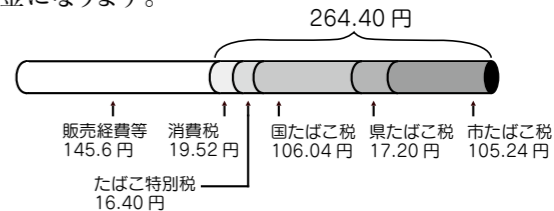

たばこ1箱の税金は、いくら?

20本入410円のたばこ1箱の場合、264.40円分が税金になります。

平成24年度において、約3億4800万円の市たばこ収入があり、これは市の税収入全体の約6.1%の額に相当します。たばこ税は、様々な行政サービスの貴重な財源となっています。

皆さんの納税により地方自治がなっています。

納期限内の納税にご協力ください。

税務課 ☎43-5022、収税課 ☎43-5034