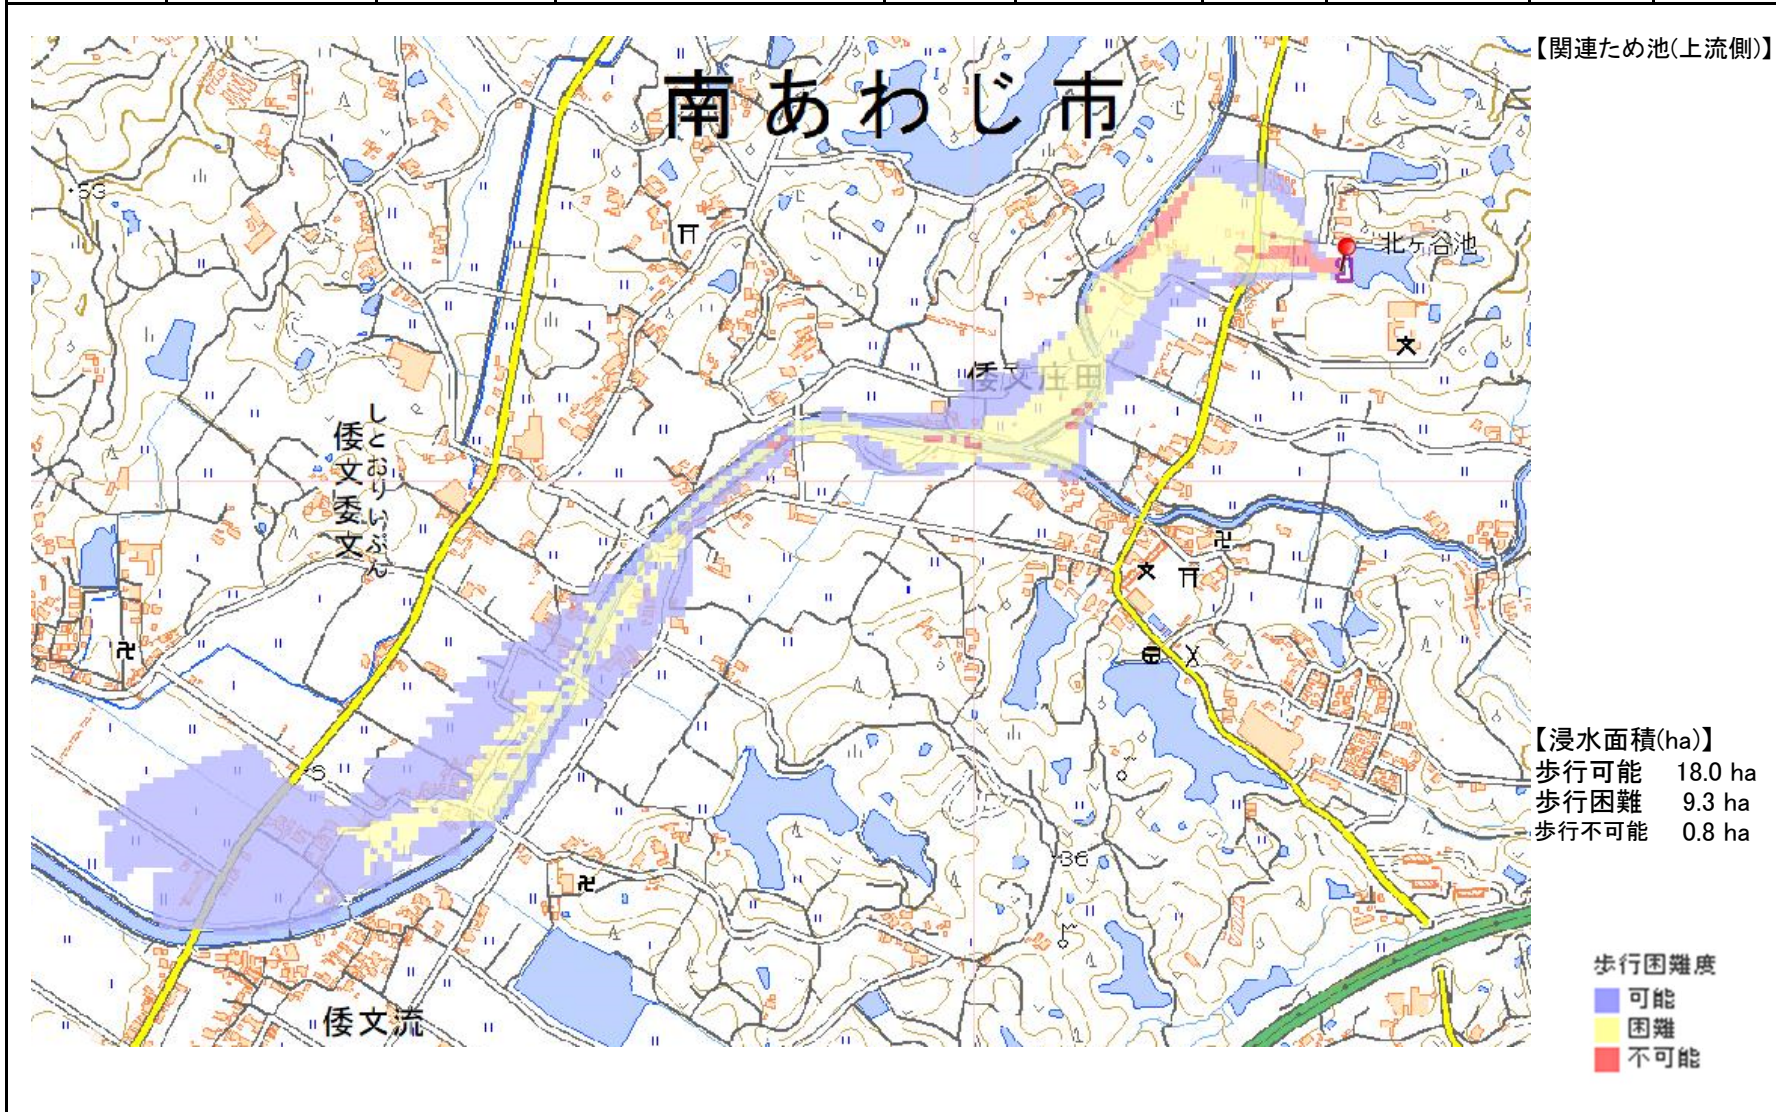

ID	70160220	ため池名	北ヶ谷池	所在地	兵庫県南あわじ市倭文庄田				
堤高 (m)	5.4	貯水量 (千m3)	10.0	緯度	34° 20' 17.78"	経度	134° 47' 34.08"	判定	無

ID	70160220	ため池名	北ヶ谷池	所在地	兵庫県南あわじ市倭文庄田				
堤高 (m)	5.4	貯水量 (千m3)	10.0	緯度	34° 20' 17.78"	経度	134° 47' 34.08"	判定	無