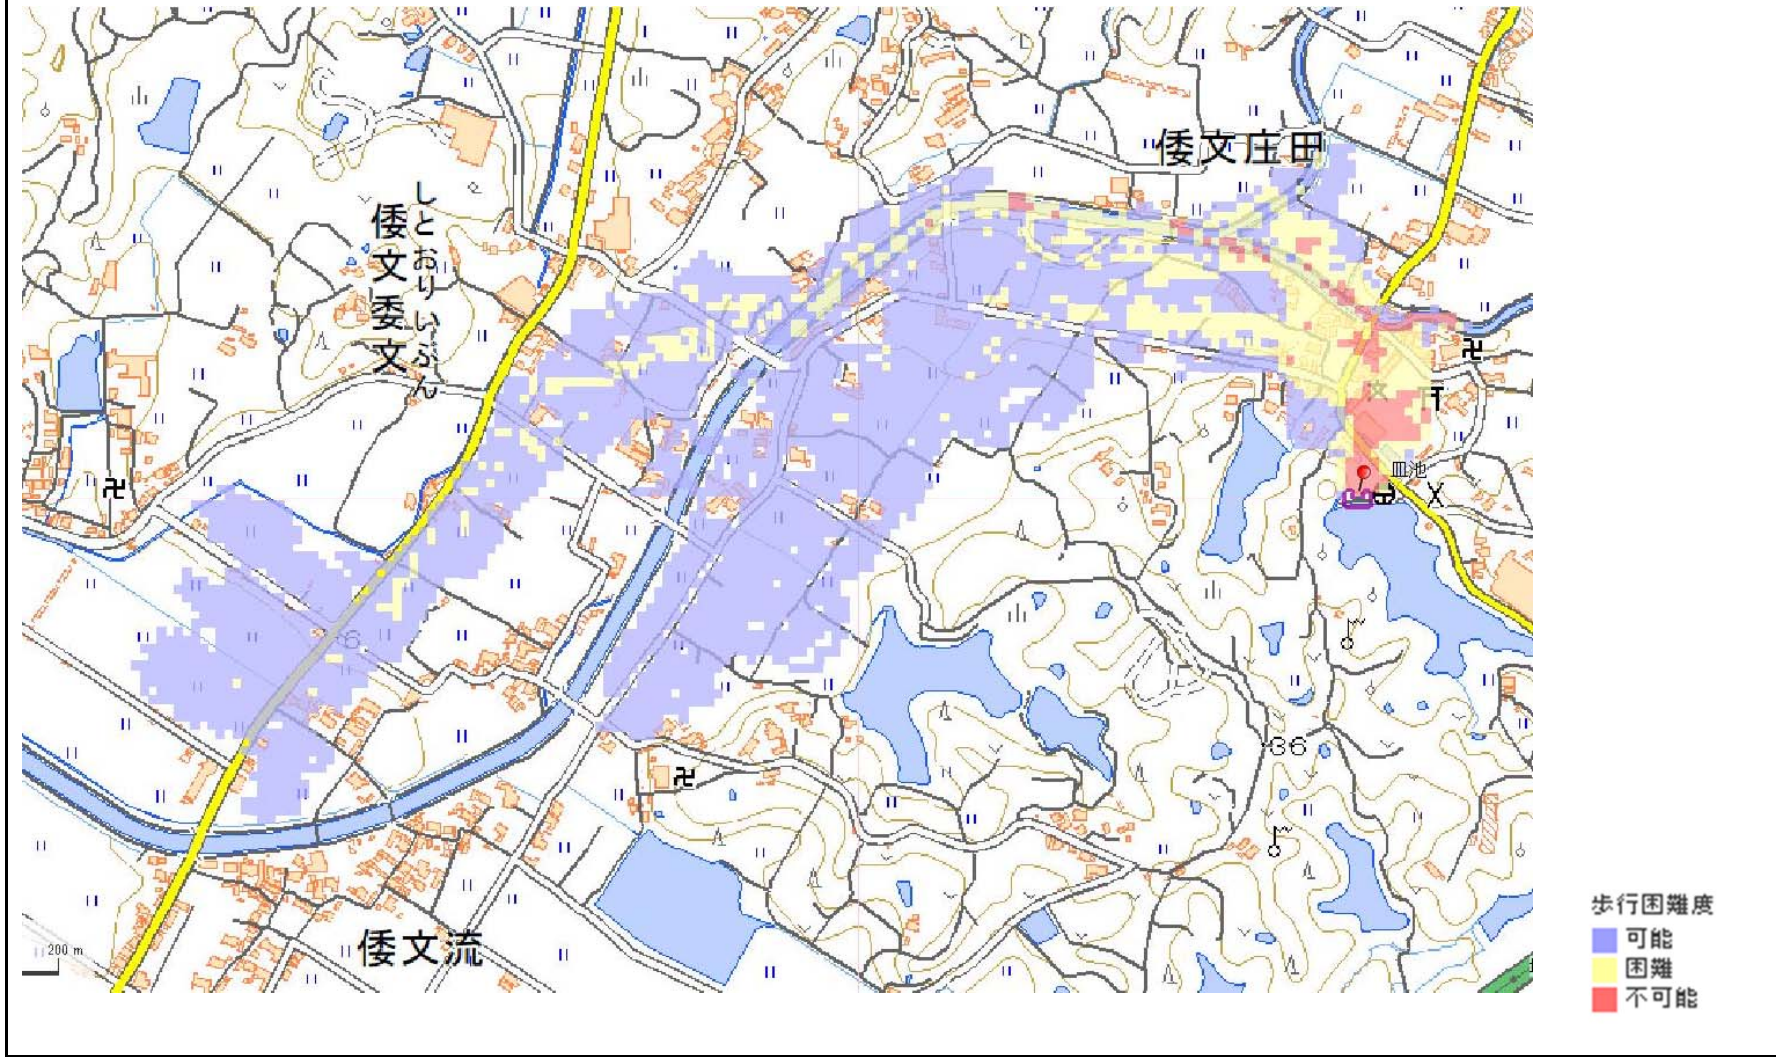

ID	70160214	ため池名	皿池	所在地	兵庫県南あわじ市倭文庄田				
堤高 (m)	3.8	貯水量 (千m3)	30.0	緯度	34° 19' 58.72"	経度	134° 47' 21.92"	判定	有

【関連ため池(上流側)】

ID	70160214	ため池名	皿池	所在地	兵庫県南あわじ市倭文庄田				
堤高 (m)	3.8	貯水量 (千m3)	30.0	緯度	34° 19' 58.72"	経度	134° 47' 21.92"	判定	有