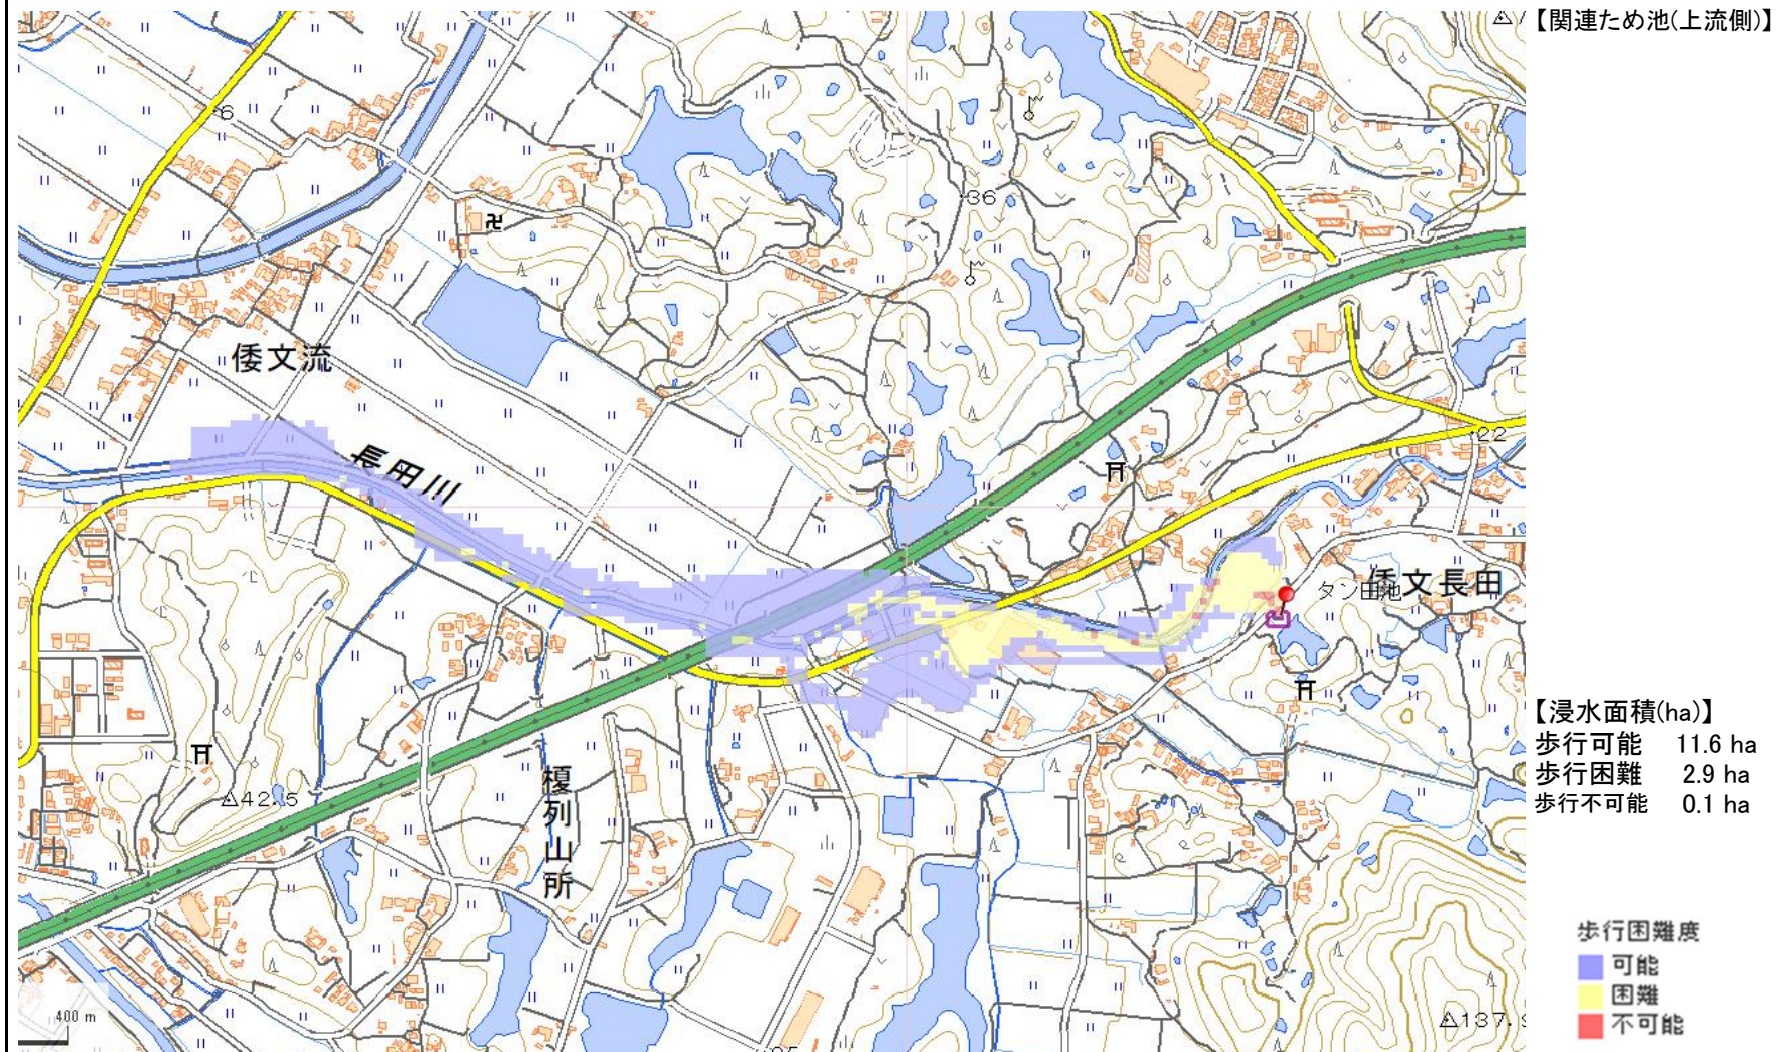

ID	70160181	ため池名	タン田池	所在地	兵庫県南あわじ市倭文長田				
堤高 (m)	6.0	貯水量 (千m3)	2.5	緯度	34° 19' 28.77"	経度	134° 47' 35.82"	判定	無

ID	70160181	ため池名	タン田池	所在地	兵庫県南あわじ市倭文長田				
堤高 (m)	6.0	貯水量 (千m3)	2.5	緯度	34° 19' 28.77"	経度	134° 47' 35.82"	判定	無