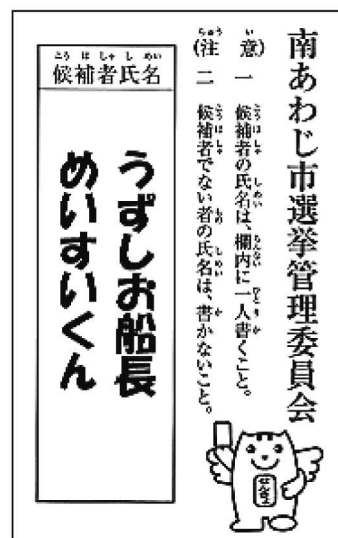

南あわじ市 ご当地めいすい

投票の仕方

① 投票用紙は、「1人1票」だけです。

② 当選させたいキャラクターの「番号」または「名前」を書きましょう。

「番号」のみでもOK

「名前」のみでもOK

「ひらがな」でもOK

③ 投票用紙を投票箱に入れましょう。

「ご当地めいすい」が決まる日

12月1日(木)に開票を行います。

⇒ 昼休み中に、当選キャラクターが発表されるよ!!

選挙で当選したキャラクターは、どうなるの??

南あわじ市オリジナルの選挙啓発キャラクターになるんだよ。

デビューは、来年2月の「南あわじ市長選挙」。

選挙の啓発チラシなんかに登場するよ!!

みんなの一票が、南あわじ市の選挙をうごかすんだ!!