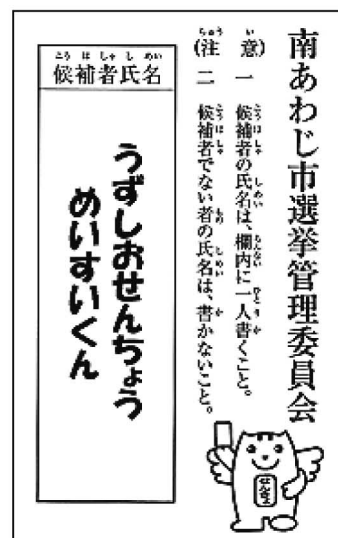

南あわじ市 ご当地めいすい

投票の仕方

① 投票用紙は、「1人1票」だけです。

② 当選させたいキャラクターの「番号」または「名前」を書きましょう。

「番号」のみでもOK

「名前」のみでもOK

「ひらがな」でもOK

③ 投票用紙を投票箱に入れましょう。

「ご当地めいすい」が決まる日

12月1日(木)に開票を行います。

⇒ 昼休み中に、当選キャラクターが発表されるよ!!

選挙で当選したキャラクターは、どうなるの??

南あわじ市オリジナルの選挙啓発キャラクターになるんだよ。

デビューは、来年2月の「南あわじ市長選挙」。

選挙の啓発チラシなんかに登場するよ!!

みんなの一票が、南あわじ市の選挙をうごかすんだ!!