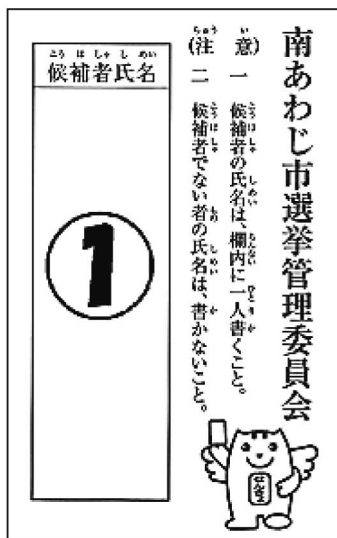

南あわじ市 ご当地めいすい

②

たまねぎ王
めいすいくん
おう

しょうり
勝利のVサイン!!
あわじ しま にっ ぽん いち
淡路島たまねぎ日本一へ

ワガハイの声
ここから聞くのだ

キャラクターの声を
You tube
で聞こう!

▶QRコードでアクセス!

▶「南あわじ市 ご当地めいすい」で検索

南あわじ市 ご当地めいすい

④

えべっぴん
めいすいくん

にんぎょうじょう るり でんしょう
人形浄瑠璃の伝承を!!
めでタイ「まち」づくり

ワタシの声
ここから聞いてくれ

キャラクターの声を
You tube
で聞こう!

▶QRコードでアクセス!

▶「南あわじ市 ご当地めいすい」で検索

南あわじ市 ご当地めいすい

投票の仕方

① 投票用紙は、「1人1票」だけです。

② 当選させたいキャラクターの「番号」または「名前」を書きましょう。

「番号」のみでもOK

「名前」のみでもOK

「ひらがな」でもOK

③ 投票用紙を投票箱に入れましょう。