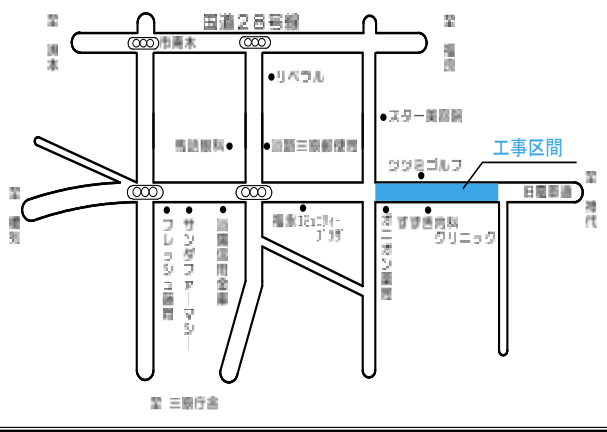

◆第1回南あわじ市小学校陸上競技大会結果 (1位のみ)
(10月5日・三原健康広場)

競技名	6年	5年	4年
60m走	男子 森 真人 (福良) 女子 中元なつ (沼島)	平松昌基 (広田) 野村日菜 (福良)	野上一誠 (八木) 中島百合菜 (北阿万)
100m走	男子 田中祥太郎 (市) 女子 福栄 葵 (北阿万)	榎本皓之 (市) 藤江 愛 (市)	原口紘彰 (神代) 近野紗希 (広田)
走り幅跳び	男子 中尾慎吾 (辰美) 女子 安田 愛 (北阿万)	安田成輝 (神代) 渡邊あかり (榎列)	原田涼平 (辰美) 銀山美樹 (神代)
ボール投げ	男子 楠 直也 (松帆) 女子 木場佳菜 (辰美)	松原大輝 (賀集) 樫 亜由里 (阿万)	-
200m走	男子 堀 雅人 (松帆) 女子 正井沙綾 (神代)	長尾和樹 (神代) 阿部真巳 (阿万)	-
1500m走	男子 吉本竜磨 (広田)	里見真大朗 (湊)	-
800m走	女子 木下恵理 (北阿万)	大住陽香 (北阿万)	-
走り高跳び	男子 仁里暢孝 (三原志知) 女子 尾崎夏海 (北阿万)	勢戸啓一 (湊) 秦野朱莉 (榎列)	-
400mリレー	男子 松帆A 女子 北阿万A	賀集A 阿万A	神代A 北阿万A

市地区排水路工事
通行止めのお知らせ

市地区排水路工事に伴い、市道市神代線(旧電車道)のすずき内科クリニック周辺で下記の時間帯に通行止めとなります。迂回のご協力をお願いします。

なお、工事中でもオニオン薬局、すずき内科クリニック、ツツミゴルフには進入できます。

- ◆時間帯 木・土曜日：午後1時～9時
日曜祝祭日：午前8時～午後9時
- ◆期間 1月末ごろまで
- ◆迂回路 誘導・案内は交通整理員、看板等で行います。
- ◆問い合わせ 農地整備課 ☎ 43-5026