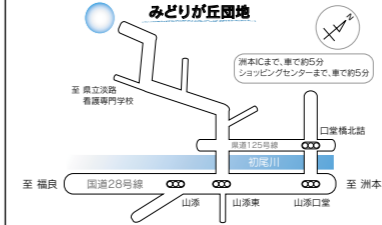

### 被災地への義援金

東日本大震災で被災者の復興支援のため、義援金を受け付けています。  
義援金総額※10月21日現在  
①個人・団体 328件 2354万6871円  
②義援金箱に寄せられたもの 495万5312円  
社会福祉協議会 ☎44・3007

市内局番を確かめておかけください

市営分譲宅地の販売

みどりが丘団地  
松帆西路団地

今年度3区画の申し込みをいただき、残りわずかとなりました。

お気軽にお電話ください。随時、現地をご案内します。  
◎企業誘致課 ☎37・3046

▼みどりが丘団地

区画数	3区画(約152~218㎡)
販売価格	498~863万円
単価(㎡)	32,700~39,500円

▼松帆西路団地

区画数	2区画(約222,228㎡)
販売価格	633,649万円
単価(㎡)	28,500円

成人式

日時 翌年1月8日(日)  
午後1時30分  
場所 文化体育館  
対象 平成3年4月2日〜平成4年4月1日生まれの人  
※案内状の送付は行いません  
◎生涯学習文化振興課 ☎37・3020