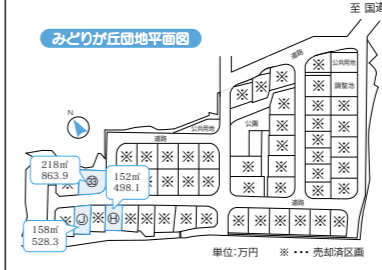

### 被災地への義援金

東日本大震災で被災者の復興支援のため、義援金を受け付けています。  
義援金総額※10月21日現在  
①個人・団体 328件 2354万6871円  
②義援金箱に寄せられたもの 495万5312円  
社会福祉協議会 ☎44・3007

市内局番を確かめておかけください

市営分譲宅地の販売

みどりが丘団地  
松帆西路団地

今年度3区画の申し込みをいただき、残りわずかとなりました。

お気軽にお電話ください。随時、現地をご案内します。  
◎企業誘致課 ☎37・3046

▼みどりが丘団地

区画数	3区画(約152~218㎡)
販売価格	498~863万円
単価(㎡)	32,700~39,500円

▼松帆西路団地

区画数	2区画(約222,228㎡)
販売価格	633,649万円
単価(㎡)	28,500円

成人式

日時 翌年1月8日(日)  
午後1時30分  
場所 文化体育館  
対象 平成3年4月2日〜平成4年4月1日生まれの人  
※案内状の送付は行いません  
◎生涯学習文化振興課 ☎37・3020