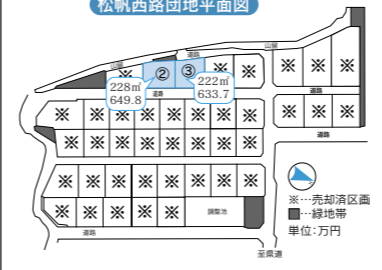

お気軽にお電話ください。随時、現地をご案内します。  
◎企業誘致課 ☎37・3046

▼みどりが丘団地

区画数	3区画(約152~218㎡)
販売価格	498~863万円
単価(㎡)	32,700~39,500円

▼松帆西路団地

区画数	2区画(約222,228㎡)
販売価格	633,649万円
単価(㎡)	28,500円

成人式

日時 翌年1月8日(日)  
午後1時30分  
場所 文化体育館  
対象 平成3年4月2日〜平成4年4月1日生まれの人  
※案内状の送付は行いません  
◎生涯学習文化振興課 ☎37・3020