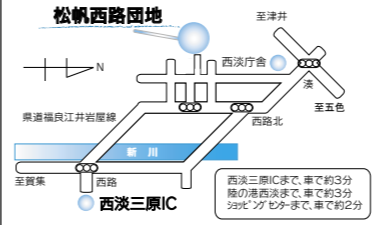

お気軽にお電話ください。随時、現地をご案内します。  
◎企業誘致課 ☎37・3046

▼みどりが丘団地

区画数	3区画(約152~218㎡)
販売価格	498~863万円
単価(㎡)	32,700~39,500円

▼松帆西路団地

区画数	2区画(約222,228㎡)
販売価格	633,649万円
単価(㎡)	28,500円

成人式

日時 翌年1月8日(日)  
午後1時30分  
場所 文化体育館  
対象 平成3年4月2日〜平成4年4月1日生まれの人  
※案内状の送付は行いません  
◎生涯学習文化振興課 ☎37・3020