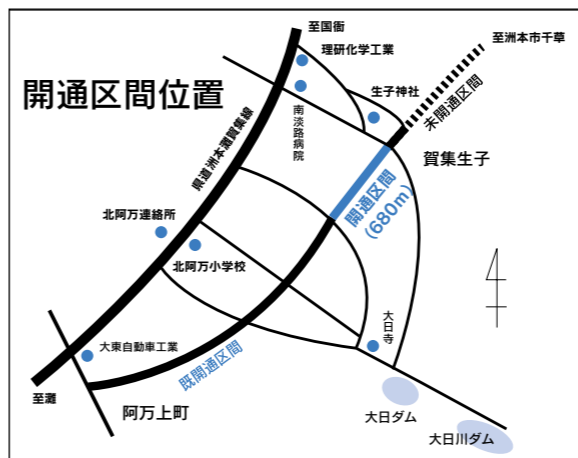

▲寄贈を受けた屋根付ベンチと片山投手

オニオンロードは洲本市千草から南あわじ市阿万までの約19・6kmの農道です。農業機械の大型化による農産物の集出荷の効率化を図るため平成6年に着工、現在約8・4kmの区間が通行可能となっています。平成23年度全線開通を目指しています。

南淡路広域農道（通称「オニオンロード」）で、このほど賀集福井の680mの区間が開通しました。これにより阿万上町から賀集生子までの区間が通行可能になりました。