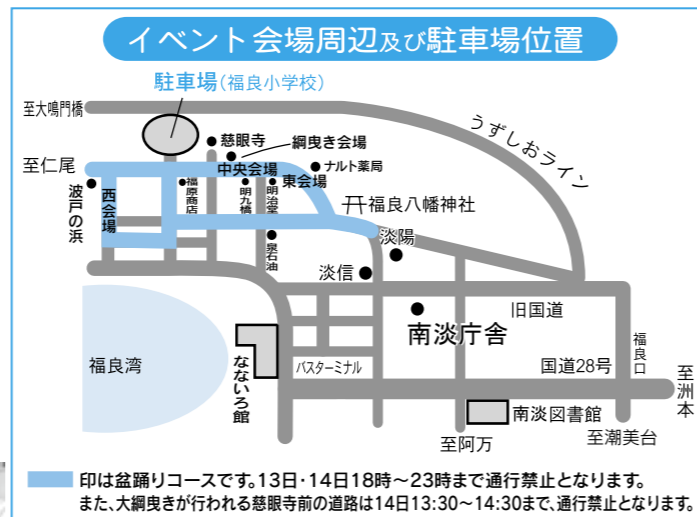

楽しみ、いっぱい!! 夏のイベント案内

福良夏まつり

8月13日(日)・14日(月)
福良湾周辺 荒天時は順延

盆踊り(阿波踊り)

福良地域に古くから伝わる盆踊り。自治会から、職域から、グループから、大勢の参加者がとところ狭しと踊りあかします。

- ・日時 13日(日) 19:00～ 各種団体連
14日(月) 19:00～ 自治会連
- ・場所 東会場(ナルト薬局～明治堂)、中央会場(慈眼寺～明九橋)、西会場(波止の浜)
- ・駐車場 福良小学校

▲大綱曳き

▶阿波踊り

大綱曳き

甦った永禄の大綱曳き。東西に分かれて約4,000人が一斉に大綱を曳きます。終了後、餅まきもあります。

- ・日時 14日(月) 14:00～16:30
 - ・場所 慈眼寺前を中心に東西500m
 - ・駐車場 福良小学校
- 園同実行委員会事務局(商工観光課内) ☎ 37-3012

【お詫び】当初予定していました「花火大会」は資金不足のため中止となりました。楽しみにしていた方や関係者にはご迷惑をおかけしますが、ご理解くださいますようお願いいたします。

◀ひまわり畑(8月上旬が見ごろ)

◆開園時間=9:00～18:00 ◆入園料=大人800円/小人400円 ◆電話=43-2626

期間	イベント	ひとこと情報
1～31日	開園時間延長	たっぷり遊ぼう!夜7時まで開園
2日	動物写生大会	写生道具持参の小学生は入園無料。10:00～12:00受付
6日	ダンス&ライブ	関西ダンスチームによる演技、子どもの参加も。1日2回①11:30②15:00
13～15日	大道芸	1日3回①11:00②13:00③15:30
20日	サンバ	1日2回①11:00②15:00
ちびっこお泊りキャンプ(2～3日定員20人)やマ-スクール(18日定員15人)など、夏休み恒例人気企画が盛りだくさん。(いずれも前日までに要予約)		

◆あおぞらゾーン(駐車場)

- フリーマーケット 40区画
- 防災フェア
淡路広域消防はしご車・消火器体験、救急車展示
ビデオ上映(救急法、AEDなど)

◆イングランドエリア湖畔ステージ

- 13:30～ コーラス 女声アンサンブル ヘルフォーレ
- 16:00～ 阿波踊り 本場徳島の有名連13連

◆イングランドエリア全域

- 9:00～15:00 南あわじDA～らん・らん・らん!
南あわじ市にちなんだクイズに答えながらエリア内を散策し、4つのチェックポイントをクリアする。子どもや家族連れなどどなたでも参加できます(小学生未満は保護者同伴)。参加賞・豪華商品あり