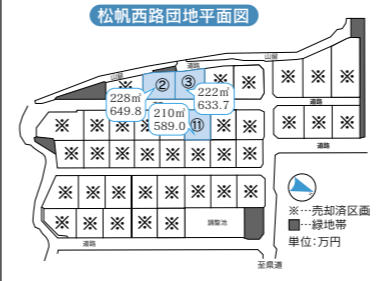

【南淡庁舎】
財務部
財政課 ☎50-3033
管財課 ☎50-3034
下水道部
企業経営課 ☎50-3036
下水道課 ☎50-3039
下水道加入促進課 ☎50-3041
会計課 ☎50-3040
監査委員事務局 ☎50-3050

▼みどりが丘団地

区画数	3区画(約152~218㎡)
販売価格	498~863万円
単価(㎡)	32,700~39,500円

▼松帆西路団地

区画数	3区画(約210~228㎡)
販売価格	589~649万円
単価(㎡)	28,000~28,500円

敬老会を開催します

日時 9月19日(月)
午前10時

場所 ①緑地域 ②緑市民センター ③西淡地域 ④西淡公民館 ⑤三原地域 ⑥三原公民館 ⑦南淡地域

対象者 70歳以上(昭和16年9月16日以前の生まれ)で市内に住所がある人

長寿福祉課 ☎44-3005

敬老祝金(商品券)をお贈りします

対象者 9月15日現在で市内に住所を有する満80歳以上(昭和6年9月16日以前の生まれ)の人

券3000円分
支給方法 9月上旬に郵送(簡易書留)でお送りします
長寿福祉課 ☎44-3005