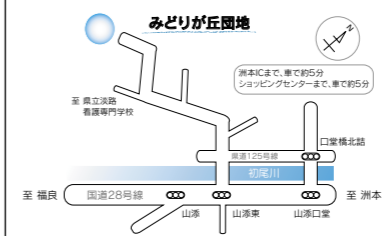

市内局番を確かめておかけください

市営分譲宅地の販売

今年度2区画の申し込みをいただき、残りわずかとなりました。

お気軽にお電話ください。随時、現地をご案内します。

議会

南あわじ市役所
総合窓口センター
緑 庁舎 ☎44-3001
西淡庁舎 ☎37-3011
三原庁舎 ☎43-5021
南淡庁舎 ☎50-3031

【中央庁舎】
議会事務局 ☎43-5005
市長公室 ☎43-5002
総務部
総務課 ☎43-5001
防災課 ☎43-5006
情報課 ☎43-5003
さんさんネット ☎43-2345
選挙管理委員会事務局 ☎43-5004

【緑庁舎】
健康福祉部
福祉課 ☎44-3002
長寿福祉課 ☎44-3005
保険課 ☎44-3003
健康課 ☎44-3004
少子対策課 ☎44-3040

【西淡庁舎】
産業振興部
商工観光課 ☎37-3012
企業誘致課 ☎37-3046
水産振興課 ☎37-3013
都市整備部
管理課 ☎37-3014
建設課 ☎37-3015
都市計画課 ☎37-3016
教育委員会(教育部)
教育総務課 ☎37-3017
学校教育課 ☎37-3018
人権教育課 ☎37-3019
生涯学習文化振興課 ☎37-3020

【三原庁舎】
市民生活部
市民課 ☎43-5023
税務課 ☎43-5022
収税課 ☎43-5034
生活環境課 ☎43-5024
農業振興部
農林振興課 ☎43-5025
農地整備課 ☎43-5026
地籍調査課 ☎43-5027
農業共済課 ☎42-6210
農業委員会事務局 ☎43-5029

【南淡庁舎】
財務部
財政課 ☎50-3033
管財課 ☎50-3034
下水道部
企業経営課 ☎50-3036
下水道課 ☎50-3039
下水道加入促進課 ☎50-3041
会計課 ☎50-3040
監査委員事務局 ☎50-3050

▼みどりが丘団地

区画数	3区画(約152~218㎡)
販売価格	498~863万円
単価(㎡)	32,700~39,500円

▼松帆西路団地

区画数	3区画(約210~228㎡)
販売価格	589~649万円
単価(㎡)	28,000~28,500円

敬老会を開催します

日時 9月19日(月)
午前10時

場所 ①緑地域 ②緑市民センター ③西淡地域 ④西淡公民館 ⑤三原地域 ⑥三原公民館 ⑦南淡地域

対象者 70歳以上(昭和16年9月16日以前の生まれ)で市内に住所がある人

長寿福祉課 ☎44-3005

敬老祝金(商品券)をお贈りします

対象者 9月15日現在で市内に住所を有する満80歳以上(昭和6年9月16日以前の生まれ)の人

券3000円分
支給方法 9月上旬に郵送(簡易書留)でお送りします
長寿福祉課 ☎44-3005

ペットボトルのキャップはこちらへ

市消費者協会では、ペットボトルのキャップを集め、CO2排出削減・再資源産出・ワクチンの提供に寄与し、環境問題等に取り組みんでいます。

消費者協会のエコキャップ活動(平成23年3月までの実績)
① 15万3860個(キャップ回収個数)
② 192人分ワクチン提供
③ 1212kg(CO2排出削減)
内) ☎37-3012
消費者協会(商工観光課)

9月日程 第39回市議会定例会

本会議	時間: 午前9時30分~
8月29日(月)	①常任委員会調査報告 ②22年度一般会計・特別会計等決算認定 ③条例案上程 ④23年度一般会計・特別会計補正予算案上程 ⑤その他の案件上程
8月30日(火)	予備日
5日(月)	一般質問
7日(水)	一般質問
8日(木)	一般質問、追加議案上程
9日(金)	予備日
27日(火)	追加議案上程、付託案件委員会審査報告・表決

議会事務局 ☎43-5005

委員会	時間: 午前9時~
20日(火)	総務常任委員会
21日(水)	産業建設常任委員会
22日(木)	文教厚生常任委員会