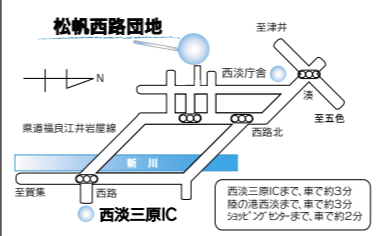

【南淡庁舎】
財務部
財政課 ☎50-3033
管財課 ☎50-3034
下水道部
企業経営課 ☎50-3036
下水道課 ☎50-3039
下水道加入促進課 ☎50-3041
会計課 ☎50-3040
監査委員事務局 ☎50-3050

▼みどりが丘団地

区画数	3区画(約152~218㎡)
販売価格	498~863万円
単価(㎡)	32,700~39,500円

▼松帆西路団地

区画数	3区画(約210~228㎡)
販売価格	589~649万円
単価(㎡)	28,000~28,500円