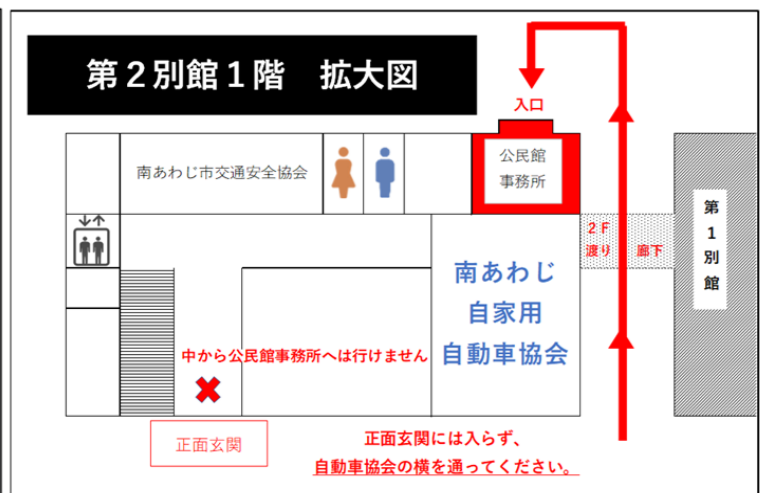

倭文公民館		☎46-0001
俳句倭文句会郭公	月2回	9:00~
銭太鼓同好会	月2回	9:30~
華道めぐみ会	第2・第4火曜日	9:30~
倭文手芸同好会	第2木曜日	13:30~
楊名時八段錦・太極拳	第1・第3水曜日	10:00~
湊地区公民館		☎37-3028
わくわくパソコン広場	第1・3火曜日	9:30~
	第1・3木曜日	9:30~
笑門には福来る(健康くらぶ)	第1・3月曜日	9:30~
いけばな小原流西淡会	第1・3木曜日	18:30~
西淡囲碁同好会	毎週土曜日	13:00~
	第1・3火曜日	20:00~
朗読サークル	第1・3金曜日	10:00~
	第1・3水曜日	10:00~

淡路人形浄瑠璃資料館		☎42-5115
淡路木偶づくり講座	毎週土曜日	13:30~
淡路人形絵画教室	5~11月期間中 毎月3日間(予定)	10:00~

松帆地区公民館		☎36-2137
囲碁メンバーズクラブ	毎週月・木曜日	13:00~
千鳥短歌会	第1土曜日	13:30~
淡路荒磯研究会(磯釣り)	第1水曜日	19:30~
	毎週水曜日	10:00~(弓道)
あわじ武道会	毎週日曜日	10:00~(合気道) 12:30~(弓道)
ちどり会(調理・縫い物・編み物)	第1・3木曜日	13:00~
(一社)日本護身拳法連盟兵庫南あわじ支部	第1・3・4土曜日	10:00~13:00
津井地区公民館		☎38-0680
わくわくパソコン広場	第1、第3木曜日	13:30~
未生流中山文甫会津井教室	第1、第3金曜日	16:00~
陶芸クラブ = 遊 =	毎週水曜日	20:00~
丸山地区公民館		☎39-0210
丸山パッチワーク同好会	第1・3火曜日	13:30~
アート倶楽部 SORA	第2・4月曜日	9:00~
丸山書道倶楽部	第4金曜日	13:00~
南あわじ太鼓衆 薨	毎週火・金曜日	19:00~
阿那賀地区公民館		☎39-0011
習字教室(大人)	第1・3火曜日	14:00~
習字教室(子ども)		15:00~

南あわじ市中央公民館 事務所移転のお知らせ

4月1日より南あわじ市中央公民館は、市地区公民館に変わります。
現在の事務所は、南あわじ市役所第二別館1階第4会議室(自動車協会の裏側)へ移転し、業務を引き続き行います。

新所在地

南あわじ市市善光寺22番地1 第2別館1F第4会議室(自動車協会の裏側)
TEL 0799-43-5038 FAX 0799-43-5138 ※平日8:30~17:15
mail kuminkan_chuuou@city.minamiawaji.hyogo.jp