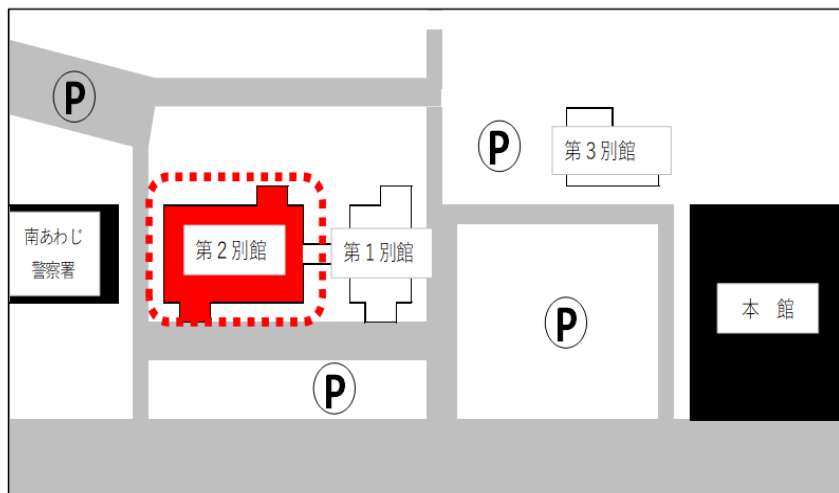

倭文公民館		☎46-0001
俳句倭文句会郭公	月2回	9:00~
銭太鼓同好会	月2回	9:30~
華道めぐみ会	第2・第4火曜日	9:30~
倭文手芸同好会	第2木曜日	13:30~
楊名時八段錦・太極拳	第1・第3水曜日	10:00~
湊地区公民館		☎37-3028
わくわくパソコン広場	第1・3火曜日	9:30~
	第1・3木曜日	9:30~
笑門には福来る(健康くらぶ)	第1・3月曜日	9:30~
いけばな小原流西淡会	第1・3木曜日	18:30~
西淡囲碁同好会	毎週土曜日	13:00~
	第1・3火曜日	20:00~
朗読サークル	第1・3金曜日	10:00~
	第1・3水曜日	10:00~

淡路人形浄瑠璃資料館		☎42-5115
淡路木偶づくり講座	毎週土曜日	13:30~
淡路人形絵画教室	5~11月期間中 毎月3日間(予定)	10:00~

松帆地区公民館		☎36-2137
囲碁メンバーズクラブ	毎週月・木曜日	13:00~
千鳥短歌会	第1土曜日	13:30~
淡路荒磯研究会(磯釣り)	第1水曜日	19:30~
	毎週水曜日	10:00~(弓道)
あわじ武道会	毎週日曜日	10:00~(合気道) 12:30~(弓道)
ちどり会(調理・縫い物・編み物)	第1・3木曜日	13:00~
(一社)日本護身拳法連盟兵庫南あわじ支部	第1・3・4土曜日	10:00~13:00
津井地区公民館		☎38-0680
わくわくパソコン広場	第1、第3木曜日	13:30~
未生流中山文甫会津井教室	第1、第3金曜日	16:00~
陶芸クラブ = 遊 =	毎週水曜日	20:00~
丸山地区公民館		☎39-0210
丸山パッチワーク同好会	第1・3火曜日	13:30~
アート倶楽部 SORA	第2・4月曜日	9:00~
丸山書道倶楽部	第4金曜日	13:00~
南あわじ太鼓衆 薨	毎週火・金曜日	19:00~
阿那賀地区公民館		☎39-0011
習字教室(大人)	第1・3火曜日	14:00~
習字教室(子ども)		15:00~

南あわじ市中央公民館 事務所移転のお知らせ

4月1日より南あわじ市中央公民館は、市地区公民館に変わります。
現在の事務所は、南あわじ市役所第二別館1階第4会議室(自動車協会の裏側)へ移転し、業務を引き続き行います。

新所在地

南あわじ市市善光寺22番地1 第2別館1F第4会議室(自動車協会の裏側)
TEL 0799-43-5038 FAX 0799-43-5138 ※平日8:30~17:15
mail kuminkan_chuuou@city.minamiawaji.hyogo.jp