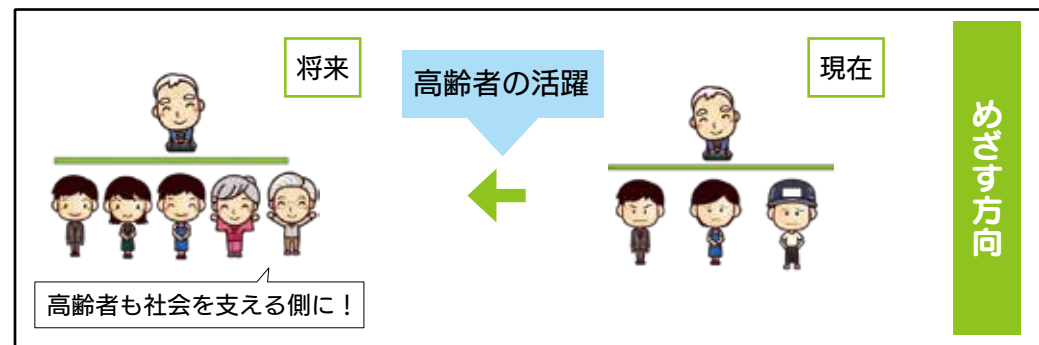

「おもいやりポイント制度」では、シニア世代が人手不足で悩む施設で活動

■現状と課題

南あわじ市が抱えている最大の課題は、急激な人口減少と超高齢化社会への対応です。平成27年の国勢調査では、高齢化率が33・5%と約3人に1人が65歳以上となっております。特に年金・医療・介護の分野において「支える人」と「支えられる人」のバランスの悪化が懸念されています。厚生労働白書によると、高齢者を支える現役世代は年々減少しています。1985年には高齢者1人を支える現役世代は6・6人でしたが、2015年は2・3人に減少し、団塊の世代が75歳以上になる2025年には1・9人まで落ち込む見込みです。また、淡路島では労働力不足が慢性化し、特に介護・観光・保育現場では、募集しても人が集まらない状況が発生しています。

■市での取り組み

この課題を克服するには、シニア世代が社会を支える側に立ち続け、社会参加による生きがいや喜びを通じて健康を保っていただくことが必要です。南あわじ市では、シニア世代の活躍の場を拡大して健康寿命を伸ばすとともに、地域の人手不足の解消を図ることをめざして「高齢者等元気活躍推進事業」に取り組んでいます。

「おもいやりポイント制度」では、人手不足で悩む各種施設などと社会参加に意欲があるシニア世代を結びつけ、シニア世代の社会参加のきっかけづくりや、社会貢献活動の継続を後押ししています。また「働くシニア応援プロジェクト」では、シニア世代が働きやすい就業環境の整備を促進し、シニア世代の労働機会の拡大をめざしています。