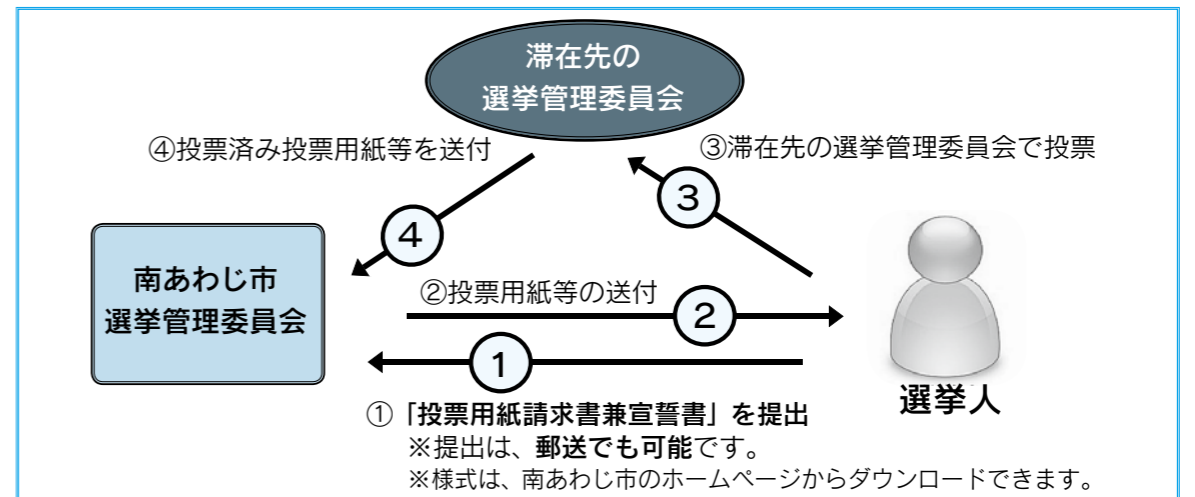

期日前投票について

◆期日前投票のできる場所・日時

・パルティ内期日前投票所 ・(旧緑)保健センター ・福良地区(旧南淡)公民館	1月30日(月)~2月4日(土) 午前8時30分~午後8時
・シーパ内期日前投票所	1月30日(月)~2月4日(土) 午前9時30分~午後8時
・沼島総合センター	2月1日(水)~2月3日(金) 午前8時30分~午後5時

ショッピングセンターでも投票できて、便利だよ!

南あわじ市の選挙啓発キャラクター「うずしお船長めいすいくん」

市外での不在者投票は、早めの手続きを

仕事や学業などの理由で、選挙期間中に市外にいる人は、滞在先で不在者投票ができます。あらかじめ投票用紙等を南あわじ市選挙管理委員会に請求する必要がありますので、早めに手続きをしましょう。※投票用紙等の請求は、1月4日から受け付けます。ただし発送は、告示日(1月29日)以降となります。

注1 不在者投票ができるのは、告示日翌日1月30日から2月4日までの間で滞在先選挙管理委員会の業務時間内(通常は平日のみ)に限られますのでご注意ください。